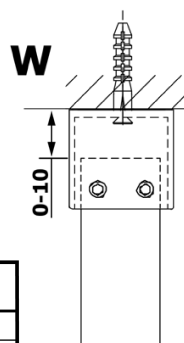

VARIO GOLD jednodílná sprchová zástěna do prostoru, sklo nordic, 1000 mm

Objednací kód: GX1510-04

Základní informace

Značka: Gelco
Série: VARIO

Rozměry

Šířka: 1000 mm
Výška: 2000 mm

Parametry

Barva profilu: Zlatá
Tvar: Jednostěnná Walk
Typ výplně: Nordic sklo
Úprava skla: Coated glass
Tloušťka skla: 8 mm
Hmotnost / ks: 45.0 kg
Balení: 3 ks
Záruka: 2 roky

Technický list

MODEL	A
GX1470	679
GX1480	779
GX1490	879
GX1410	979
GX1411	1079
GX1412	1179
GX1413	1279
GX1414	1379
GX1570	679
GX1580	779
GX1590	879
GX1510	979
GX1511	1079
GX1512	1179
GX1514	1379