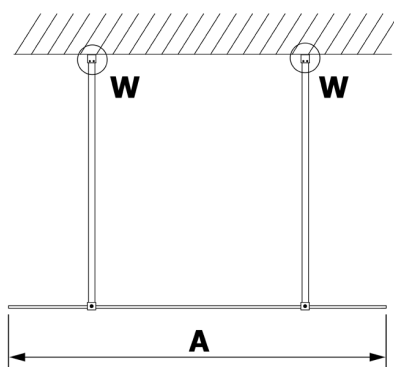

### Rozměry

Šířka: 1000 mm

Výška: 2000 mm

## Technický list

MODEL	A
GX1470	679
GX1480	779
GX1490	879
GX1410	979
GX1411	1079
GX1412	1179
GX1413	1279
GX1414	1379
GX1570	679
GX1580	779
GX1590	879
GX1510	979
GX1511	1079
GX1512	1179
GX1514	1379