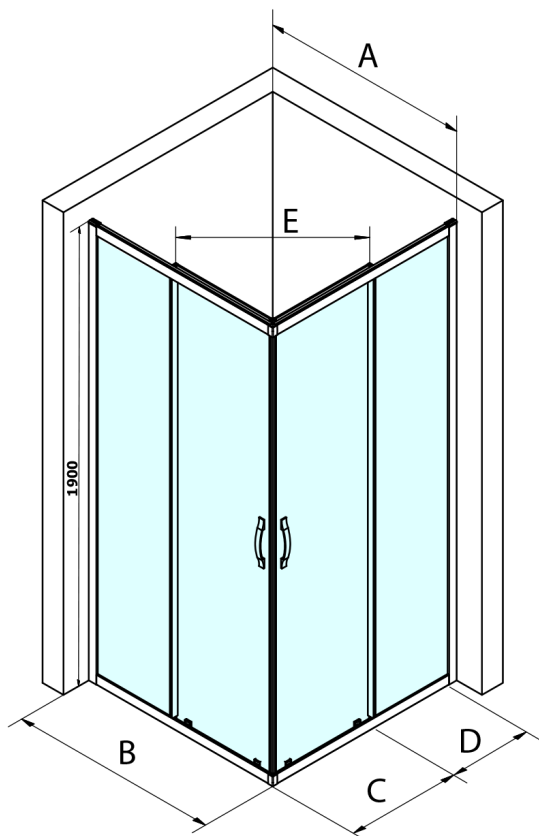

SIGMA SIMPLY BLACK sprchové dveře posuvné pro rohový vstup 1000 mm, sklo Brick

Objednací kód: GS2410B

Základní informace

Značka: Gelco
Série: SIGMA SIMPLY BLACK

Rozměry

Šířka: 1000 mm
Výška: 1900 mm

Parametry

Barva profilu: Černá mat
Tvar: Dveře do kombinace
Typ otevírání: Posuvné
Typ výplně: Brick sklo
Úprava skla: Coated glass
Tloušťka skla: 6 mm
Vlastnosti: Rámové provedení
Hmotnost / ks: 35.0 kg
Balení: 1 ks
Záruka: 3 roky

SIGMA SIMPLY BLACK sprchové dveře posuvné pro rohový vstup 1000 mm, sklo Brick

Technický list

MODEL	A	B	C	D	E
GS2180B	780-800	800	410	315	432
GS2190B	880-900	900	460	365	503
GS2110B	980-1000	1000	510	415	570
GS2111B	1080-1100	1100	560	515	570
GS2112B	1180-1200	1200	610	615	570
GS2480B	780-800	800	410	315	432
GS2490B	880-900	900	460	365	503
GS2410B	980-1000	1000	510	415	570

Size	E
1200x1100	570
1200x1000	570
1200x900	538
1200x800	503
1100x1000	570
1100x800	503
1100x900	538
1000x900	538
1000x800	503
900x800	468