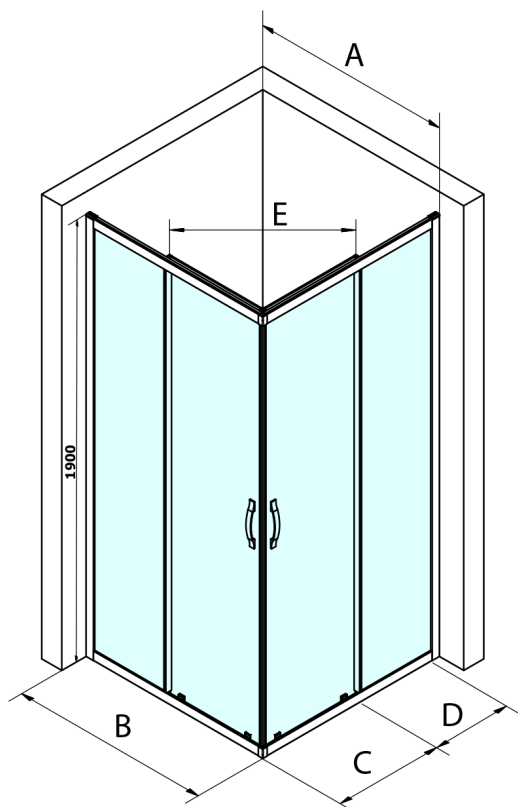

SIGMA SIMPLY BLACK sprchové dveře posuvné pro rohový vstup 1000 mm, sklo Brick

Objednací kód: GS2410B

Rozměry

Šířka: 1000 mm

Výška: 1900 mm

Parametry

Záruka: 3 roky

Technický list

MODEL	A	B	C	D	E
GS2180B	780-800	800	410	315	432
GS2190B	880-900	900	460	365	503
GS2110B	980-1000	1000	510	415	570
GS2111B	1080-1100	1100	560	515	570
GS2112B	1180-1200	1200	610	615	570
GS2480B	780-800	800	410	315	432
GS2490B	880-900	900	460	365	503
GS2410B	980-1000	1000	510	415	570

Size	E
1200x1100	570
1200x1000	570
1200x900	538
1200x800	503
1100x1000	570
1100x800	503
1100x900	538
1000x900	538
1000x800	503
900x800	468