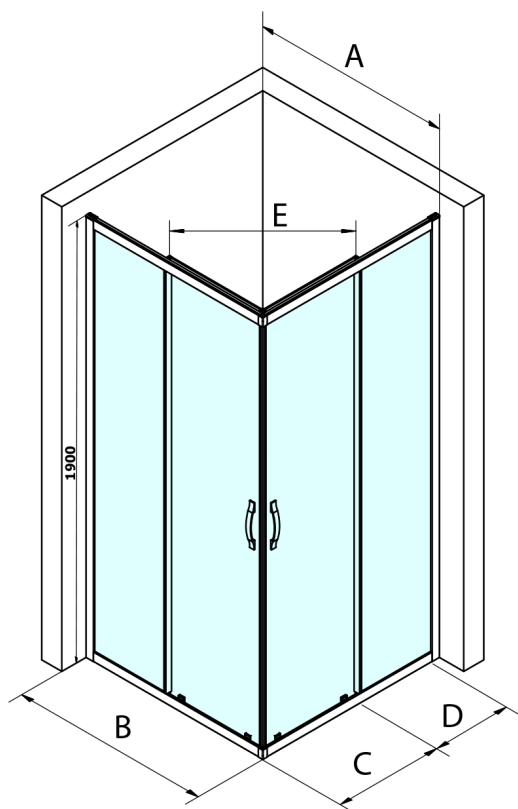

SIGMA SIMPLY BLACK sprchové dveře posuvné pro rohový vstup 900 mm, sklo Brick

Objednací kód: GS2490B

Rozměry

Šířka: 900 mm
Výška: 1900 mm

Parametry

Záruka: 3 roky

Technický list

MODEL	A	B	C	D	E
GS2180B	780-800	800	410	315	432
GS2190B	880-900	900	460	365	503
GS2110B	980-1000	1000	510	415	570
GS2111B	1080-1100	1100	560	515	570
GS2112B	1180-1200	1200	610	615	570
GS2480B	780-800	800	410	315	432
GS2490B	880-900	900	460	365	503
GS2410B	980-1000	1000	510	415	570

Size	E
1200x1100	570
1200x1000	570
1200x900	538
1200x800	503
1100x1000	570
1100x800	503
1100x900	538
1000x900	538
1000x800	503
900x800	468