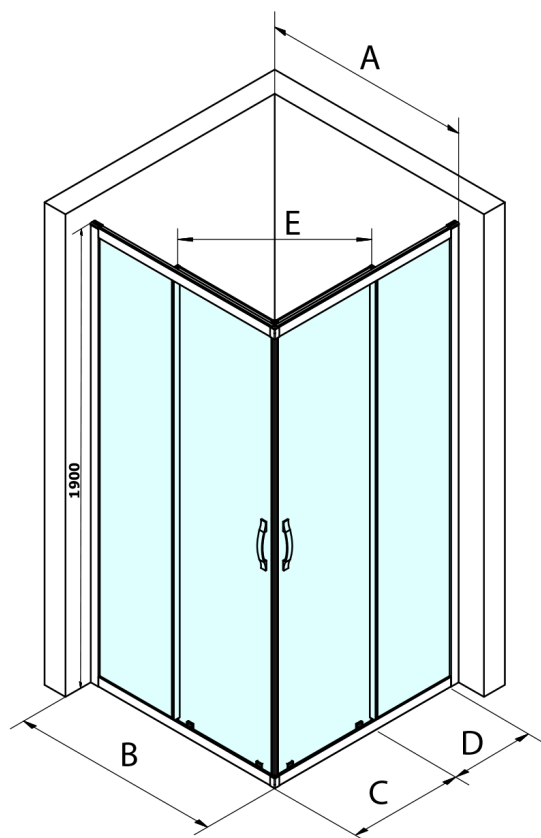

## Rozměry

Šířka: 800 mm  
Výška: 1900 mm

## Parametry

Barva profilu: Černá mat  
Tvar: Dveře do kombinace  
Typ otevírání: Posuvné  
Typ výplně: Brick sklo  
Úprava skla: Coated glass  
Tloušťka skla: 6 mm  
Vlastnosti: Rámové provedení  
Hmotnost / ks: 29.0 kg  
Balení: 1 ks  
Záruka: 3 roky

**SIGMA SIMPLY BLACK sprchové dveře posuvné pro rohový vstup 800 mm, sklo Brick**

**Technický list**

MODEL	A	B	C	D	E
GS2180B	780-800	800	410	315	432
GS2190B	880-900	900	460	365	503
GS2110B	980-1000	1000	510	415	570
GS2111B	1080-1100	1100	560	515	570
GS2112B	1180-1200	1200	610	615	570
GS2480B	780-800	800	410	315	432
GS2490B	880-900	900	460	365	503
GS2410B	980-1000	1000	510	415	570

Size	E
1200x1100	570
1200x1000	570
1200x900	538
1200x800	503
1100x1000	570
1100x800	503
1100x900	538
1000x900	538
1000x800	503
900x800	468