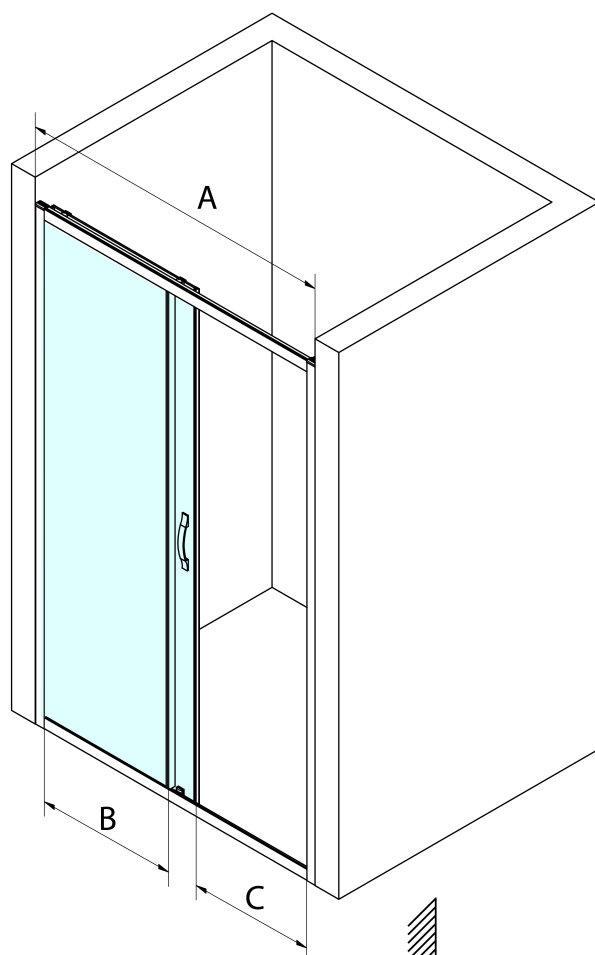

SIGMA SIMPLY BLACK sprchové dveře posuvné 1200 mm, čiré sklo

Objednací kód: GS1112B

Základní informace

Značka: Gelco
Série: SIGMA SIMPLY BLACK

Rozměry

Šířka: 1200 mm
Výška: 1900 mm

Parametry

Barva profilu: Černá mat
Tvar: Dveře do niky
Typ otevírání: Posuvné
Směr otevírání: Univerzální
Šířka vstupu: 485 mm
Typ výplně: Čiré sklo
Úprava skla: Coated glass
Tloušťka skla: 6 mm
Instalační šířka od: 1170 mm
Instalační šířka do: 1210 mm
Vlastnosti: Rámové provedení
Hmotnost / ks: 41.0 kg
Balení: 1 ks
Záruka: 3 roky

Technický list

MODEL	A	B	C
GS1110B	970-1010	430	400
GS1111B	1070-1110	480	435
GS1112B	1170-1210	530	485