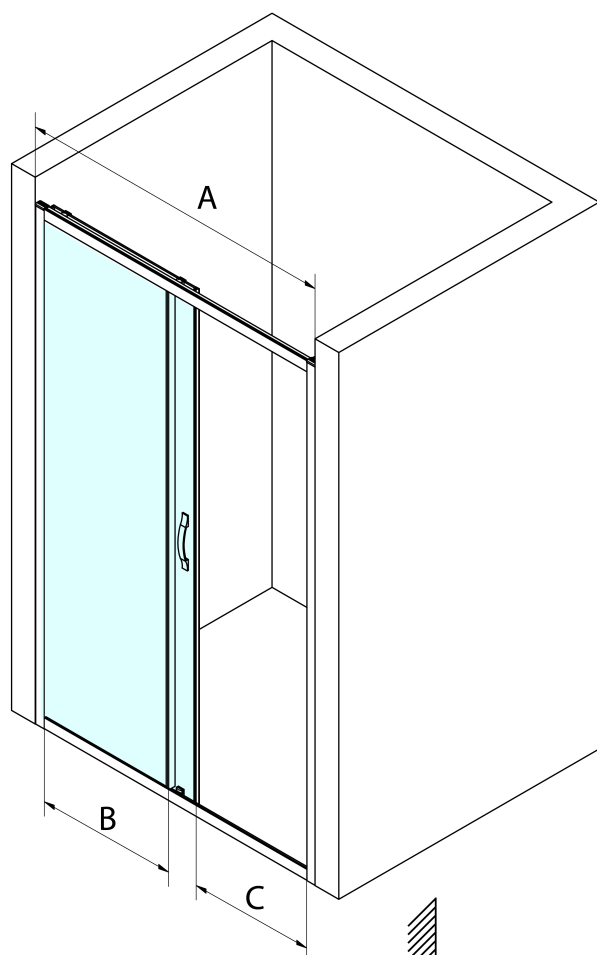

SIGMA SIMPLY BLACK sprchové dveře posuvné 1200 mm, čiré sklo

Objednací kód: GS1112B

Základní informace

Značka: Gelco
Série: SIGMA SIMPLY BLACK

Rozměry

Šířka: 1200 mm
Výška: 1900 mm

Parametry

Barva profilu: Černá mat
Tvar: Dveře do niky
Typ otevírání: Posuvné
Směr otevírání: Univerzální
Šířka vstupu: 485 mm
Typ výplně: Čiré sklo
Úprava skla: Coated glass
Tloušťka skla: 6 mm
Instalační šířka od: 1170 mm
Instalační šířka do: 1210 mm
Vlastnosti: Rámové provedení
Hmotnost / ks: 41.0 kg
Balení: 1 ks
Záruka: 3 roky

Technický list

MODEL	A	B	C
GS1110B	970-1010	430	400
GS1111B	1070-1110	480	435
GS1112B	1170-1210	530	485