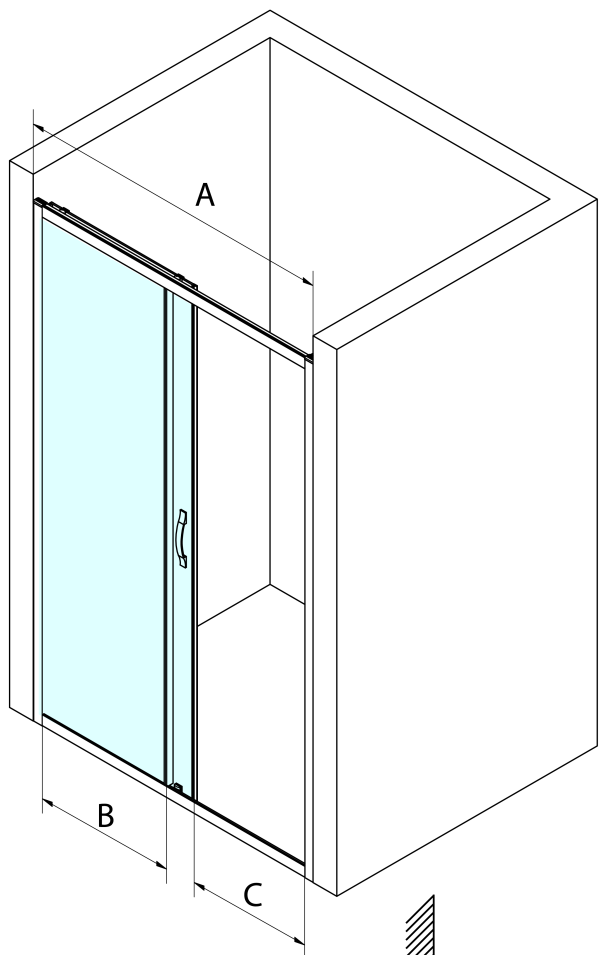

SIGMA SIMPLY BLACK sprchové dveře posuvné 1200 mm, čiré sklo

Objednací kód: GS1112B

Základní informace

Značka: Gelco
Série: SIGMA SIMPLY BLACK

Rozměry

Šířka: 1200 mm
Výška: 1900 mm

Parametry

Barva profilu: Černá mat
Tvar: Dveře do niky
Typ otevírání: Posuvné
Směr otevírání: Univerzální
Šířka vstupu: 485 mm
Typ výplně: Čiré sklo
Úprava skla: Coated glass
Tloušťka skla: 6 mm
Instalační šířka od: 1170 mm
Instalační šířka do: 1210 mm
Vlastnosti: Rámové provedení
Hmotnost / ks: 41.0 kg
Balení: 1 ks
Záruka: 3 roky

Technický list

MODEL	A	B	C
GS1110B	970-1010	430	400
GS1111B	1070-1110	480	435
GS1112B	1170-1210	530	485