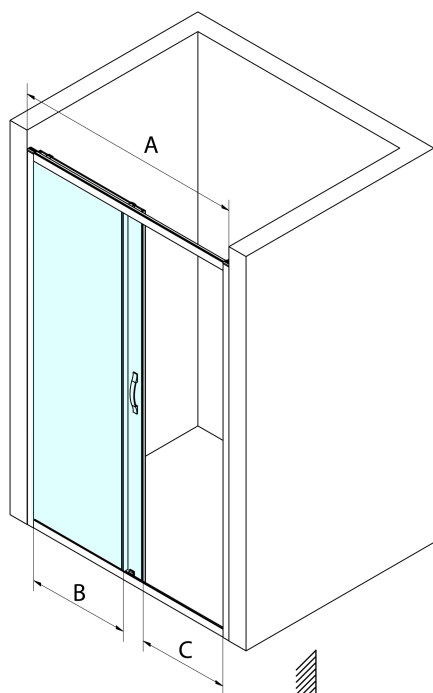

SIGMA SIMPLY BLACK sprchové dveře posuvné 1200 mm, čiré sklo

Objednací kód: GS1112B

Rozměry

Šířka: 1200 mm

Výška: 1900 mm

Parametry

Záruka: 3 roky

Technický list

MODEL	A	B	C
GS1110B	970-1010	430	400
GS1111B	1070-1110	480	435
GS1112B	1170-1210	530	485