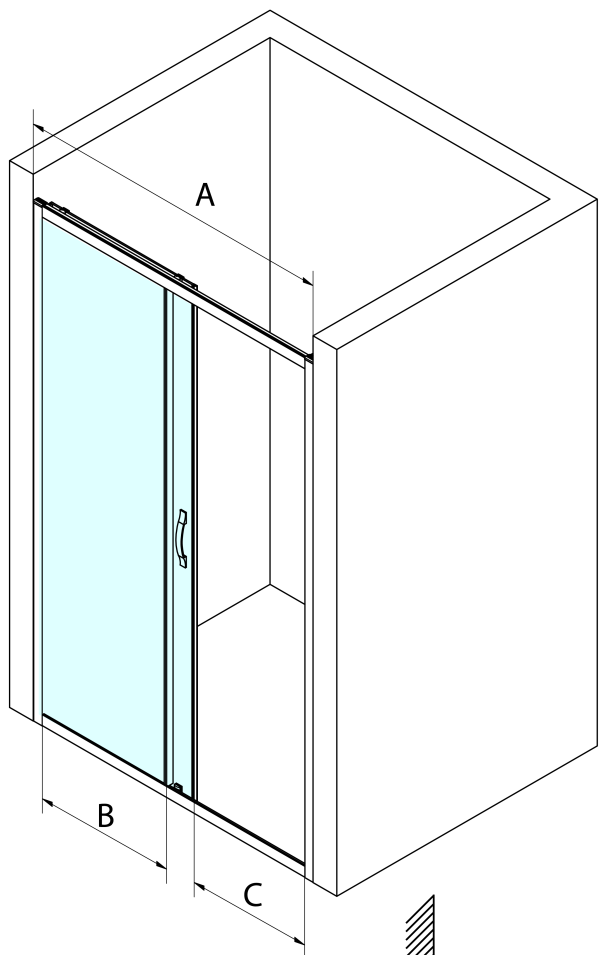

Technický list

MODEL	A	B	C
GS1110B	970-1010	430	400
GS1111B	1070-1110	480	435
GS1112B	1170-1210	530	485