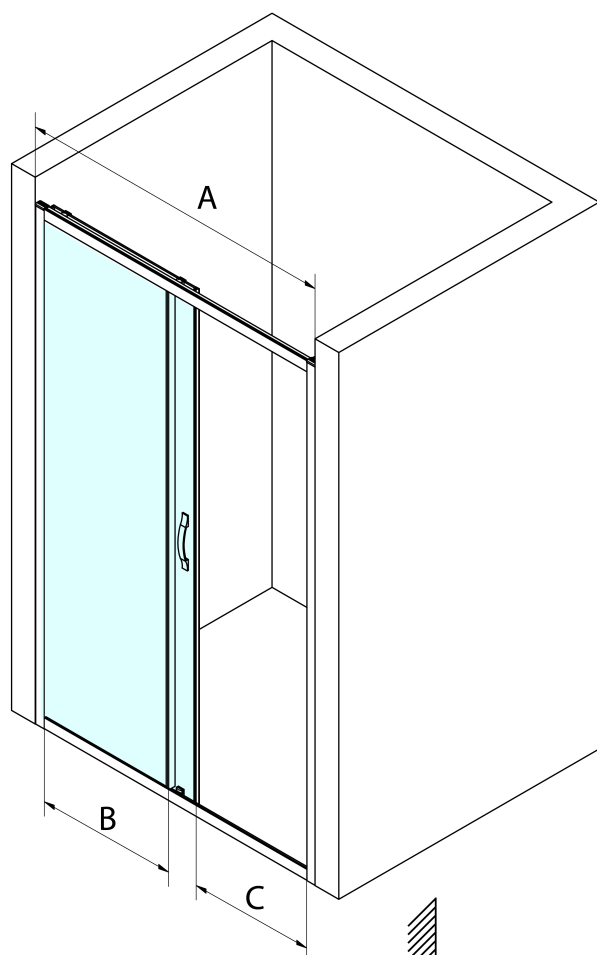

SIGMA SIMPLY BLACK sprchové dveře posuvné 1100 mm, čiré sklo

Objednací kód: GS1111B

Základní informace

Značka: Gelco
Série: SIGMA SIMPLY BLACK

Rozměry

Šířka: 1100 mm
Výška: 1900 mm

Parametry

Barva profilu: Černá mat
Tvar: Dveře do niky
Typ otevírání: Posuvné
Směr otevírání: Univerzální
Šířka vstupu: 435 mm
Typ výplně: Čiré sklo
Úprava skla: Coated glass
Tloušťka skla: 6 mm
Instalační šířka od: 1070 mm
Instalační šířka do: 1110 mm
Vlastnosti: Rámové provedení
Hmotnost / ks: 40.0 kg
Balení: 1 ks
Záruka: 3 roky

Technický list

MODEL	A	B	C
GS1110B	970-1010	430	400
GS1111B	1070-1110	480	435
GS1112B	1170-1210	530	485