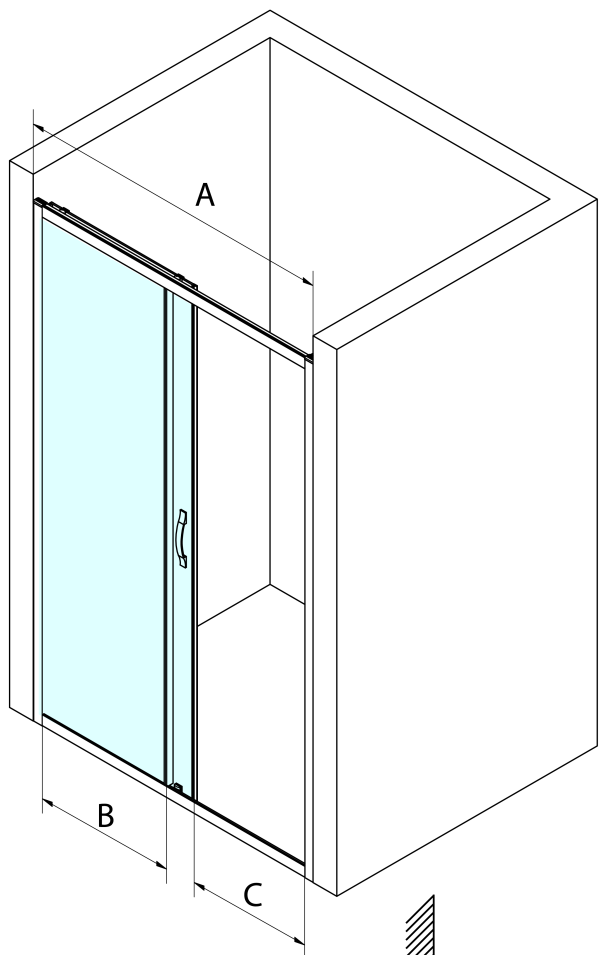

SIGMA SIMPLY BLACK sprchové dveře posuvné 1100 mm, čiré sklo

Objednací kód: GS1111B

Základní informace

Značka: Gelco
Série: SIGMA SIMPLY BLACK

Rozměry

Šířka: 1100 mm
Výška: 1900 mm

Parametry

Barva profilu: Černá mat
Tvar: Dveře do niky
Typ otevírání: Posuvné
Směr otevírání: Univerzální
Šířka vstupu: 435 mm
Typ výplně: Čiré sklo
Úprava skla: Coated glass
Tloušťka skla: 6 mm
Instalační šířka od: 1070 mm
Instalační šířka do: 1110 mm
Vlastnosti: Rámové provedení
Hmotnost / ks: 40.0 kg
Balení: 1 ks
Záruka: 3 roky

Technický list

MODEL	A	B	C
GS1110B	970-1010	430	400
GS1111B	1070-1110	480	435
GS1112B	1170-1210	530	485