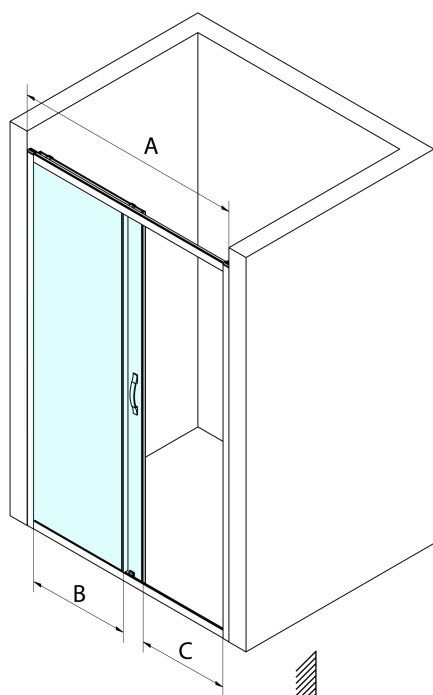

Technický list

MODEL	A	B	C
GS1110B	970-1010	430	400
GS1111B	1070-1110	480	435
GS1112B	1170-1210	530	485