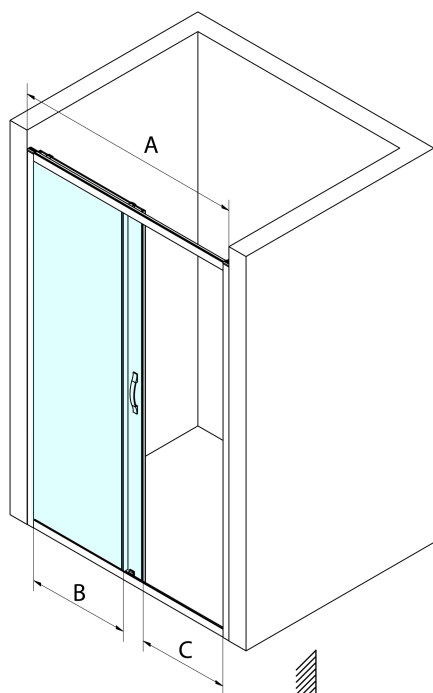

SIGMA SIMPLY BLACK sprchové dveře posuvné 1100 mm, čiré sklo

Objednací kód: GS1111B

Rozměry

Šířka: 1100 mm

Výška: 1900 mm

Parametry

Záruka: 3 roky

Technický list

MODEL	A	B	C
GS1110B	970-1010	430	400
GS1111B	1070-1110	480	435
GS1112B	1170-1210	530	485