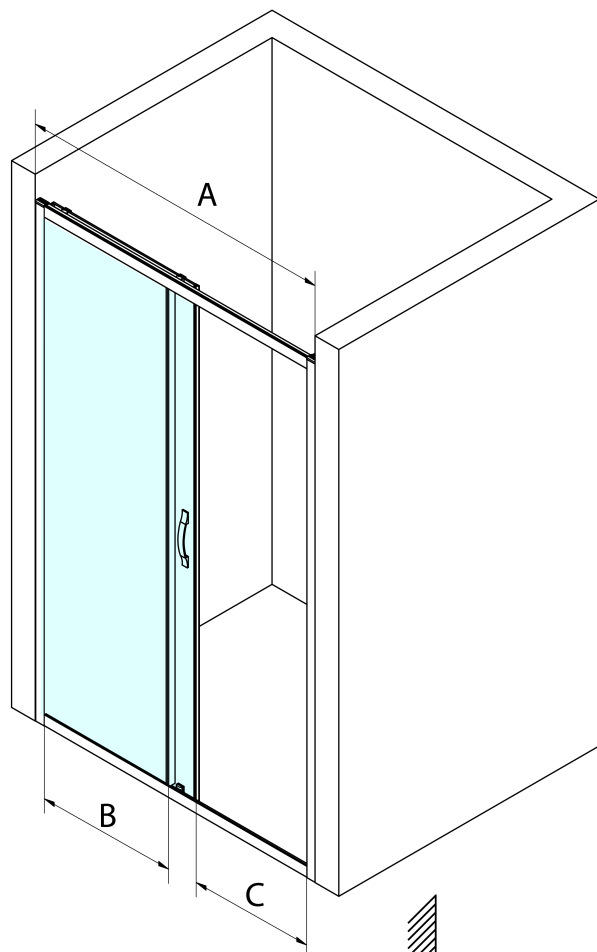

SIGMA SIMPLY BLACK sprchové dveře posuvné 1000 mm, čiré sklo

Objednací kód: GS1110B

Základní informace

Značka: Gelco
Série: SIGMA SIMPLY BLACK

Rozměry

Šířka: 1000 mm
Výška: 1900 mm

Parametry

Barva profilu: Černá mat
Tvar: Dveře do niky
Typ otevírání: Posuvné
Směr otevírání: Univerzální
Šířka vstupu: 400 mm
Typ výplně: Čiré sklo
Úprava skla: Coated glass
Tloušťka skla: 6 mm
Instalační šířka od: 970 mm
Instalační šířka do: 1010 mm
Vlastnosti: Rámové provedení
Hmotnost / ks: 37.0 kg
Balení: 1 ks
Záruka: 3 roky

Technický list

MODEL	A	B	C
GS1110B	970-1010	430	400
GS1111B	1070-1110	480	435
GS1112B	1170-1210	530	485