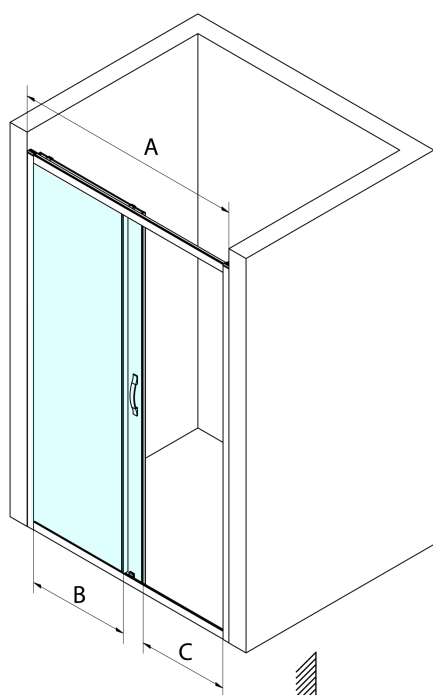

SIGMA SIMPLY BLACK sprchové dveře posuvné 1000 mm, čiré sklo

Objednací kód: GS1110B

Rozměry

Šířka: 1000 mm

Výška: 1900 mm

Parametry

Záruka: 3 roky

Technický list

MODEL	A	B	C
GS1110B	970-1010	430	400
GS1111B	1070-1110	480	435
GS1112B	1170-1210	530	485