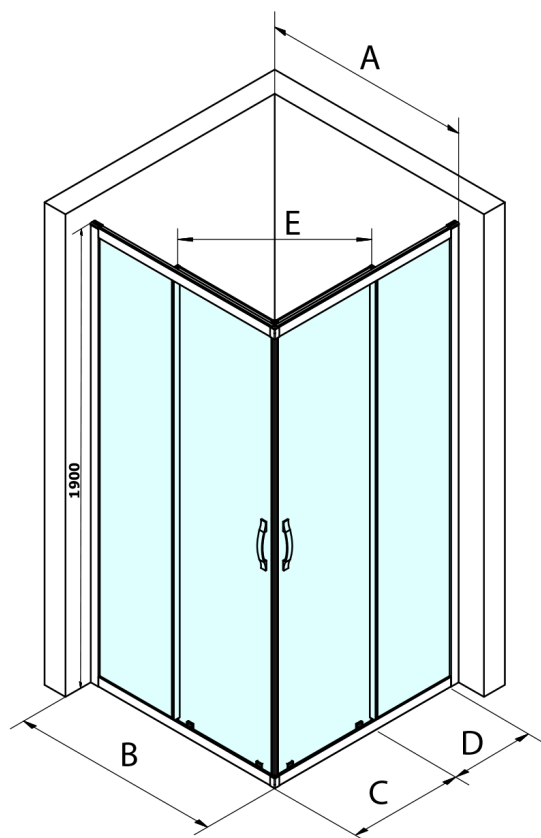

SIGMA SIMPLY sprchové dveře posuvné pro rohový vstup 1200 mm, čiré sklo

Objednací kód: GS2112

Základní informace

Značka: Gelco
Série: SIGMA SIMPLY

Rozměry

Šířka: 1200 mm
Výška: 1900 mm

Parametry

Barva profilu: Chrom - Leštěný hliník
Tvar: Dveře do kombinace
Typ otevírání: Posuvné
Typ výplně: Čiré sklo
Úprava skla: Coated glass
Tloušťka skla: 6 mm
Vlastnosti: Rámové provedení
Hmotnost / ks: 35.0 kg
Balení: 1 ks
Záruka: 3 roky

Náhradní díly

SIGMA SIMPLY pár svislých těsnění na pevné a pohyblivé sklo (Objednací kód: NDGS02)
SIGMA SIMPLY/BORG horní pojezd (Objednací kód: NDGS05)
SIGMA SIMPLY/BORG instalační set (Objednací kód: NDGS01)
SIGMA SIMPLY magnetická těsnění, pár (Objednací kód: NDGS09)
SIGMA SIMPLY madlo náhradní (Objednací kód: NDGS06)
SIGMA SIMPLY/BORG spodní výklopný pojezd (Objednací kód: NDGS04)

SIGMA SIMPLY sprchové dveře posuvné pro rohový vstup 1200 mm, čiré sklo

Technický list

MODEL	A	B	C	D	E
GS2180	780-800	800	410	315	432
GS2190	880-900	900	460	365	503
GS2110	980-1000	1000	510	415	570
GS2111	1080-1100	1100	560	515	570
GS2112	1180-1200	1200	610	615	570
GS2480	780-800	800	410	315	432
GS2490	880-900	900	460	365	503
GS2410	980-1000	1000	510	415	570

Size	E
1200x1100	570
1200x1000	570
1200x900	538
1200x800	503
1100x1000	570
1100x800	503
1100x900	538
1000x900	538
1000x800	503
900x800	468