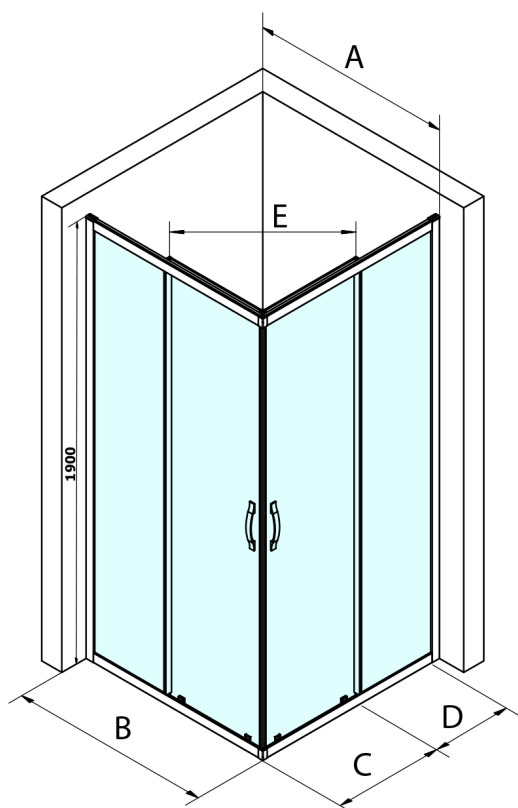

SIGMA SIMPLY sprchové dveře posuvné pro rohový vstup 1200 mm, čiré sklo

Objednací kód: GS2112

Rozměry

Šířka: 1200 mm

Výška: 1900 mm

Parametry

Záruka: 3 roky

Technický list

| MODEL | A | B | C | D | E |
|--------|-----------|------|-----|-----|-----|
| GS2180 | 780-800 | 800 | 410 | 315 | 432 |
| GS2190 | 880-900 | 900 | 460 | 365 | 503 |
| GS2110 | 980-1000 | 1000 | 510 | 415 | 570 |
| GS2111 | 1080-1100 | 1100 | 560 | 515 | 570 |
| GS2112 | 1180-1200 | 1200 | 610 | 615 | 570 |
| GS2480 | 780-800 | 800 | 410 | 315 | 432 |
| GS2490 | 880-900 | 900 | 460 | 365 | 503 |
| GS2410 | 980-1000 | 1000 | 510 | 415 | 570 |

| Size | E |
|-----------|-----|
| 1200x1100 | 570 |
| 1200x1000 | 570 |
| 1200x900 | 538 |
| 1200x800 | 503 |
| 1100x1000 | 570 |
| 1100x800 | 503 |
| 1100x900 | 538 |
| 1000x900 | 538 |
| 1000x800 | 503 |
| 900x800 | 468 |