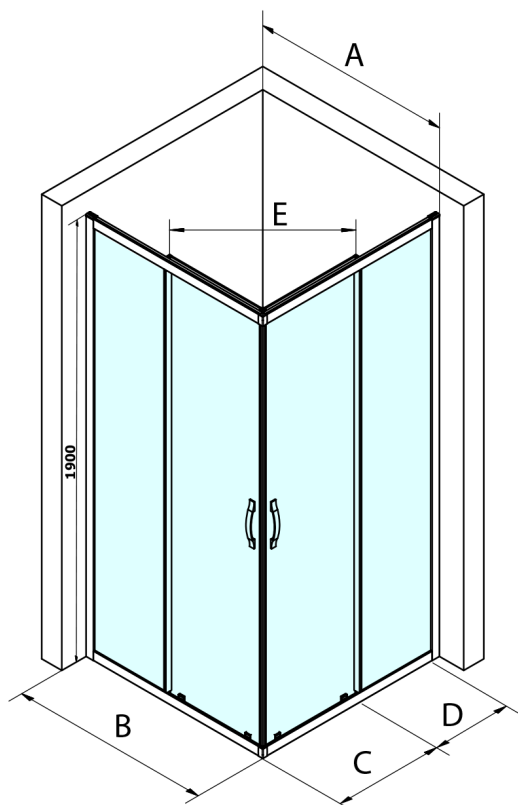

SIGMA SIMPLY sprchové dveře posuvné pro rohový vstup 1100 mm, čiré sklo

Objednací kód: GS2111

Rozměry

Šířka: 1100 mm

Výška: 1900 mm

Parametry

Záruka: 3 roky

Technický list

MODEL	A	B	C	D	E
GS2180	780-800	800	410	315	432
GS2190	880-900	900	460	365	503
GS2110	980-1000	1000	510	415	570
GS2111	1080-1100	1100	560	515	570
GS2112	1180-1200	1200	610	615	570
GS2480	780-800	800	410	315	432
GS2490	880-900	900	460	365	503
GS2410	980-1000	1000	510	415	570

Size	E
1200x1100	570
1200x1000	570
1200x900	538
1200x800	503
1100x1000	570
1100x800	503
1100x900	538
1000x900	538
1000x800	503
900x800	468