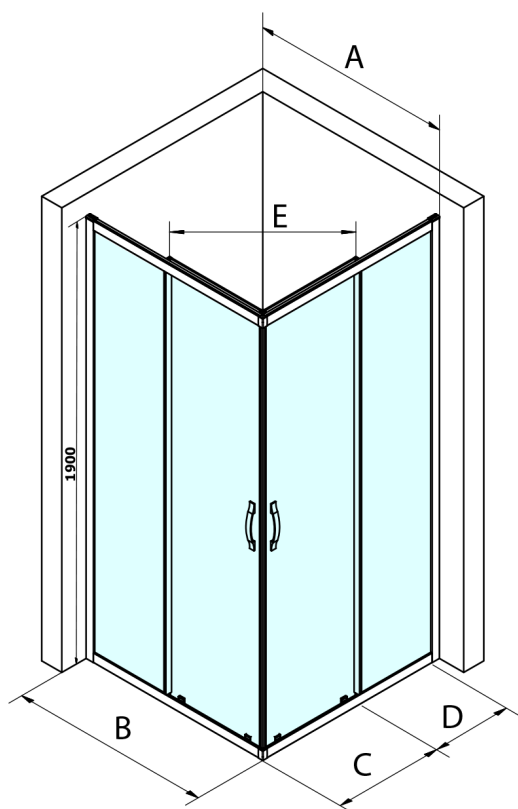

SIGMA SIMPLY BLACK sprchové dveře posuvné pro rohový vstup 1200 mm, čiré sklo

Objednací kód: GS2112B

Rozměry

Šířka: 1200 mm

Výška: 1900 mm

Parametry

Záruka: 3 roky

Technický list

MODEL	A	B	C	D	E
GS2180B	780-800	800	410	315	432
GS2190B	880-900	900	460	365	503
GS2110B	980-1000	1000	510	415	570
GS2111B	1080-1100	1100	560	515	570
GS2112B	1180-1200	1200	610	615	570
GS2480B	780-800	800	410	315	432
GS2490B	880-900	900	460	365	503
GS2410B	980-1000	1000	510	415	570

Size	E
1200x1100	570
1200x1000	570
1200x900	538
1200x800	503
1100x1000	570
1100x800	503
1100x900	538
1000x900	538
1000x800	503
900x800	468