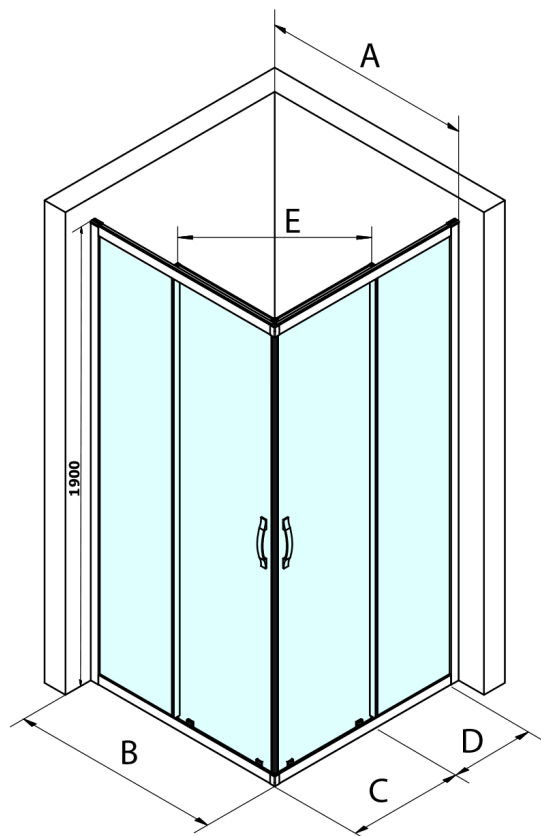

SIGMA SIMPLY BLACK sprchové dveře posuvné pro rohový vstup 1100 mm, čiré sklo

Objednací kód: GS2111B

Základní informace

Značka: Gelco
Série: SIGMA SIMPLY BLACK

Rozměry

Šířka: 1100 mm
Výška: 1900 mm

Parametry

Barva profilu: Černá mat
Tvar: Dveře do kombinace
Typ otevírání: Posuvné
Typ výplně: Čiré sklo
Úprava skla: Coated glass
Tloušťka skla: 6 mm
Vlastnosti: Rámové provedení
Hmotnost / ks: 32.0 kg
Balení: 1 ks
Záruka: 3 roky

SIGMA SIMPLY BLACK sprchové dveře posuvné pro rohový vstup 1100 mm, čiré sklo

Technický list

MODEL	A	B	C	D	E
GS2180B	780-800	800	410	315	432
GS2190B	880-900	900	460	365	503
GS2110B	980-1000	1000	510	415	570
GS2111B	1080-1100	1100	560	515	570
GS2112B	1180-1200	1200	610	615	570
GS2480B	780-800	800	410	315	432
GS2490B	880-900	900	460	365	503
GS2410B	980-1000	1000	510	415	570

Size	E
1200x1100	570
1200x1000	570
1200x900	538
1200x800	503
1100x1000	570
1100x800	503
1100x900	538
1000x900	538
1000x800	503
900x800	468