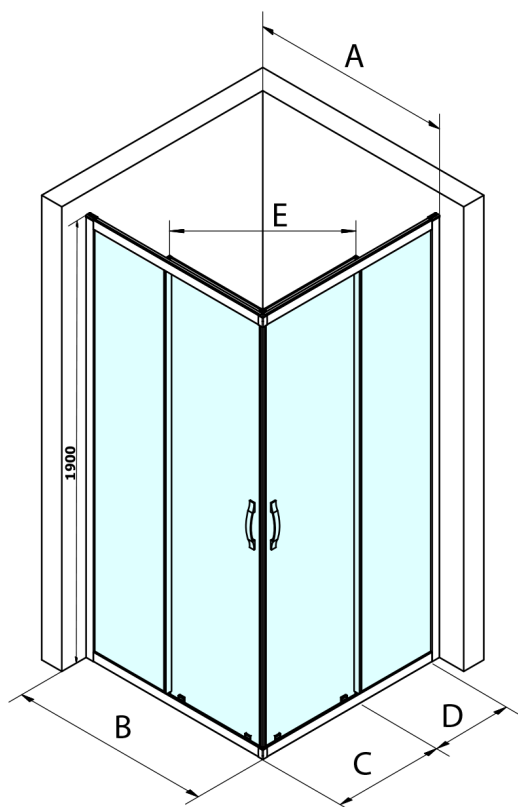

SIGMA SIMPLY BLACK sprchové dveře posuvné pro rohový vstup 1100 mm, čiré sklo

Objednací kód: GS2111B

Rozměry

Šířka: 1100 mm

Výška: 1900 mm

Parametry

Záruka: 3 roky

Technický list

MODEL	A	B	C	D	E
GS2180B	780-800	800	410	315	432
GS2190B	880-900	900	460	365	503
GS2110B	980-1000	1000	510	415	570
GS2111B	1080-1100	1100	560	515	570
GS2112B	1180-1200	1200	610	615	570
GS2480B	780-800	800	410	315	432
GS2490B	880-900	900	460	365	503
GS2410B	980-1000	1000	510	415	570

Size	E
1200x1100	570
1200x1000	570
1200x900	538
1200x800	503
1100x1000	570
1100x800	503
1100x900	538
1000x900	538
1000x800	503
900x800	468