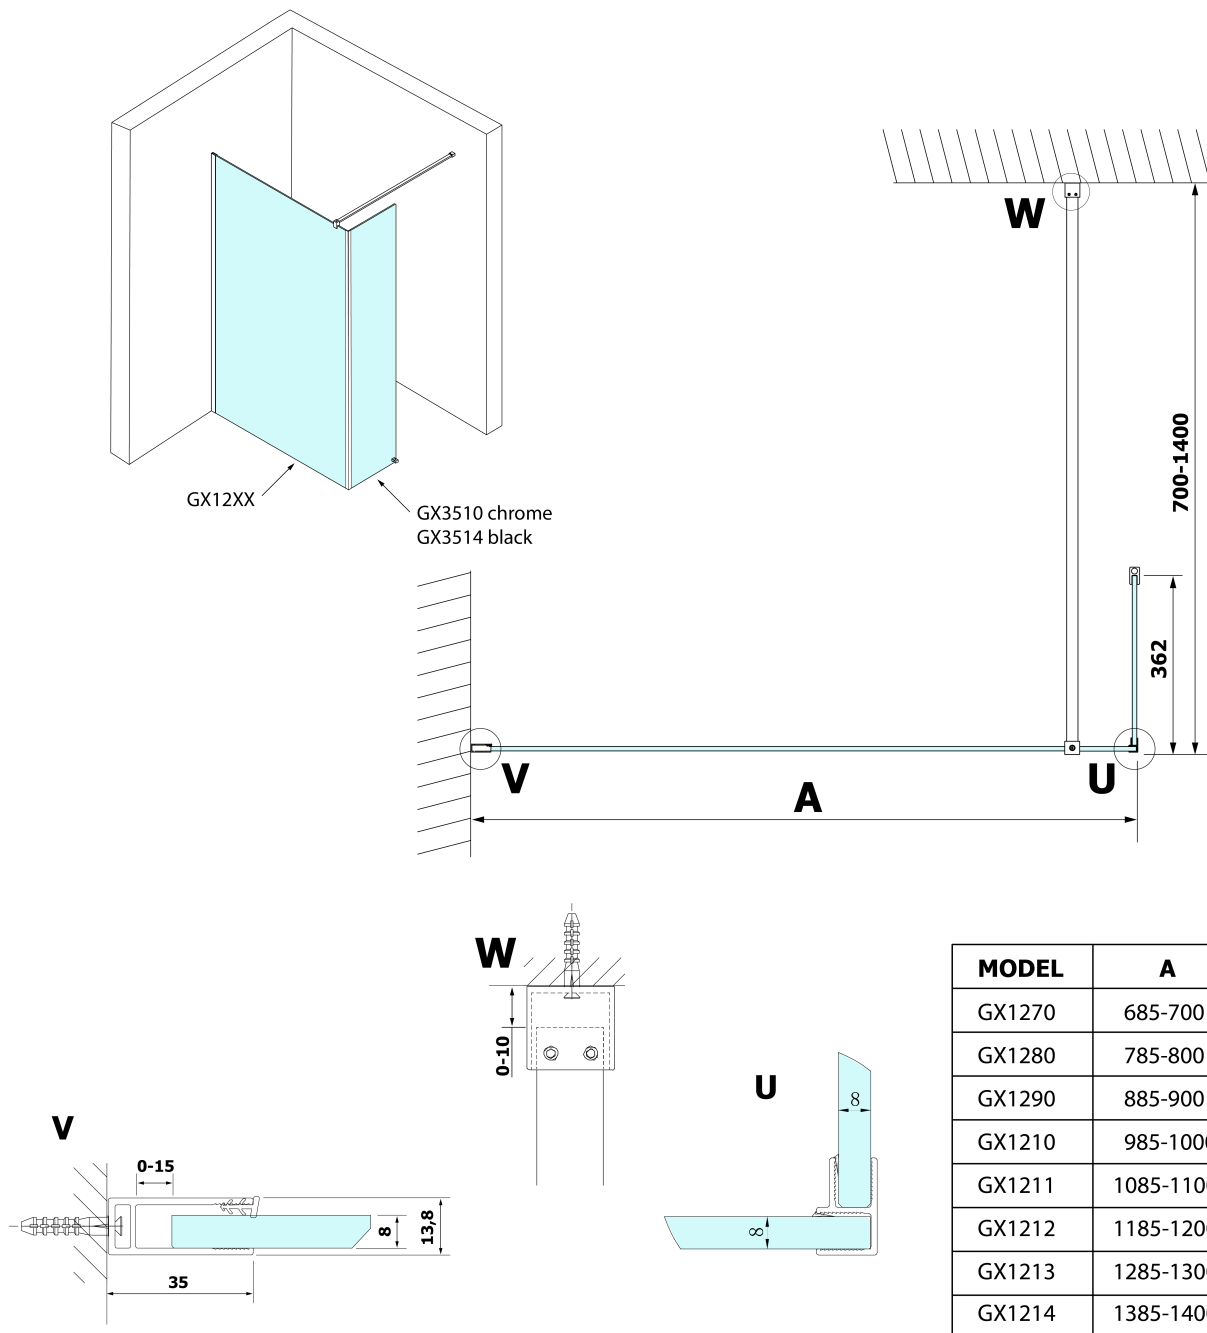

Objednací kód: GX3514

Základní informace

Značka: Gelco
Série: VARIO

Rozměry

Výška: 2000 mm
Hloubka: 350 mm

Parametry

Barva profilu: Černá mat
Tvar: Tvar L pevná
Typ výplně: Čiré sklo
Úprava skla: Coated glass
Tloušťka skla: 8 mm
Hmotnost / ks: 16.0 kg
Balení: 1 ks
Záruka: 2 roky

Technický list

MODEL	A
GX1270	685-700
GX1280	785-800
GX1290	885-900
GX1210	985-1000
GX1211	1085-1100
GX1212	1185-1200
GX1213	1285-1300
GX1214	1385-1400