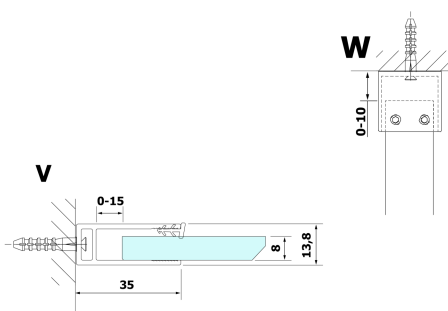

VARIO přídatný panel 350mm, čiré sklo, černá

Objednací kód: GX3514

Rozměry

Výška: 2000 mm

Hloubka: 350 mm

Parametry

Záruka: 2 roky

Technický list

GX12XX

GX3510 chrome
GX3514 black

MODEL	A
GX1270	685-700
GX1280	785-800
GX1290	885-900
GX1210	985-1000
GX1211	1085-1100
GX1212	1185-1200
GX1213	1285-1300
GX1214	1385-1400