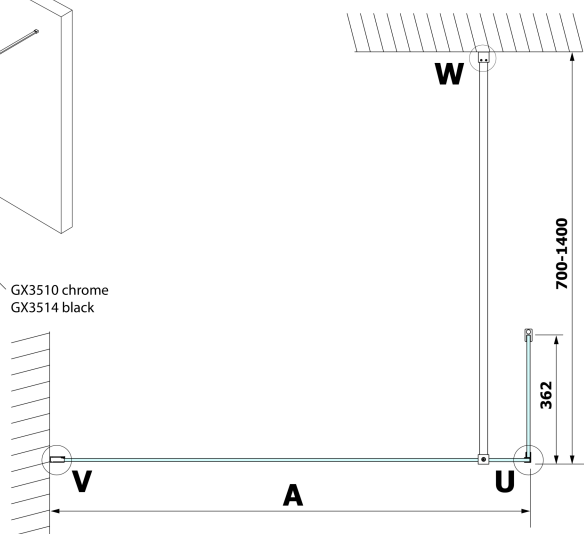

VARIO přídatný panel 350mm, čiré sklo, černá

Objednací kód: GX3514

Rozměry

Výška: 2000 mm

Hloubka: 350 mm

Parametry

Záruka: 2 roky

Technický list

GX12XX

GX3510 chrome
GX3514 black

MODEL	A
GX1270	685-700
GX1280	785-800
GX1290	885-900
GX1210	985-1000
GX1211	1085-1100
GX1212	1185-1200
GX1213	1285-1300
GX1214	1385-1400