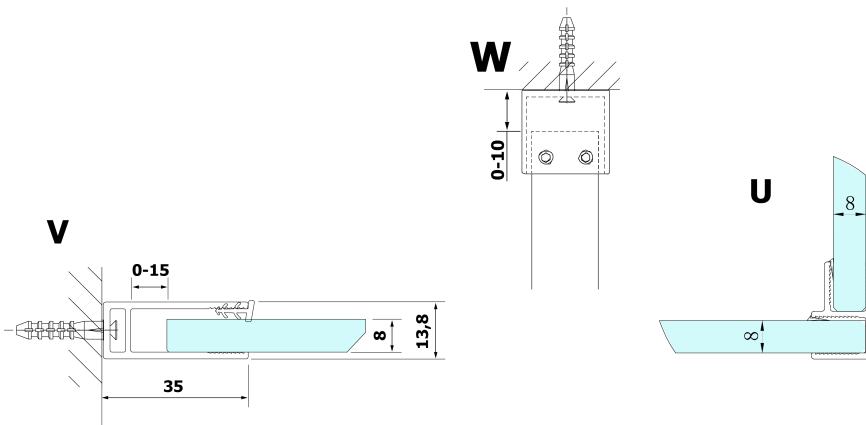

Objednací kód: GX3510

Základní informace

Značka: Gelco
Série: VARIO

Rozměry

Výška: 2000 mm
Hloubka: 350 mm

Parametry

Barva profilu: Chrom - Leštěný hliník
Tvar: Tvar L pevná
Typ výplně: Čiré sklo
Úprava skla: Coated glass
Tloušťka skla: 8 mm
Hmotnost / ks: 16.0 kg
Balení: 1 ks
Záruka: 2 roky

Technický list

MODEL	A
GX1270	685-700
GX1280	785-800
GX1290	885-900
GX1210	985-1000
GX1211	1085-1100
GX1212	1185-1200
GX1213	1285-1300
GX1214	1385-1400