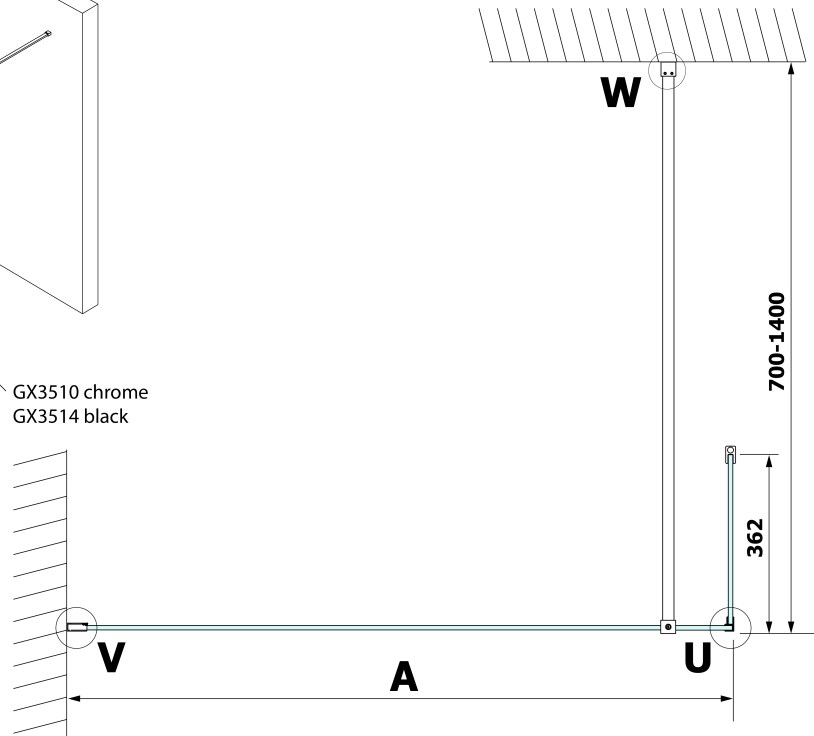

Objednací kód: GX3510

Základní informace

Značka: Gelco
Série: VARIO

Rozměry

Výška: 2000 mm
Hloubka: 350 mm

Parametry

Barva profilu: Chrom - Leštěný hliník
Tvar: Tvar L pevná
Typ výplně: Čiré sklo
Úprava skla: Coated glass
Tloušťka skla: 8 mm
Hmotnost / ks: 16.0 kg
Balení: 1 ks
Záruka: 2 roky

Technický list

MODEL	A
GX1270	685-700
GX1280	785-800
GX1290	885-900
GX1210	985-1000
GX1211	1085-1100
GX1212	1185-1200
GX1213	1285-1300
GX1214	1385-1400