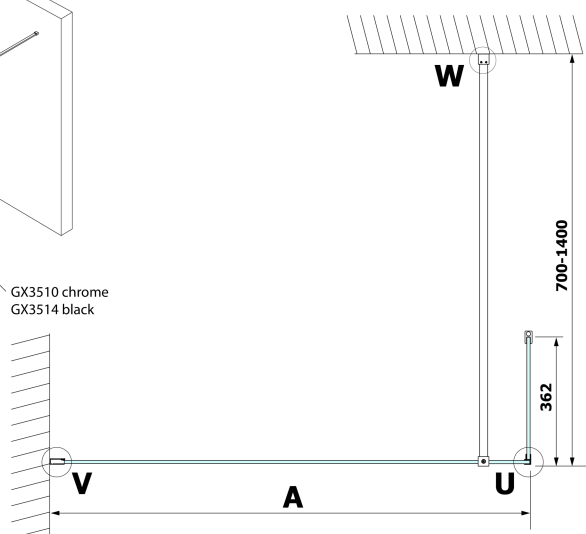

## VARIO přídatný panel 350mm, čiré sklo, chrom

Objednací kód: GX3510

### Rozměry

Výška: 2000 mm

Hloubka: 350 mm

## Technický list

MODEL	A
GX1270	685-700
GX1280	785-800
GX1290	885-900
GX1210	985-1000
GX1211	1085-1100
GX1212	1185-1200
GX1213	1285-1300
GX1214	1385-1400