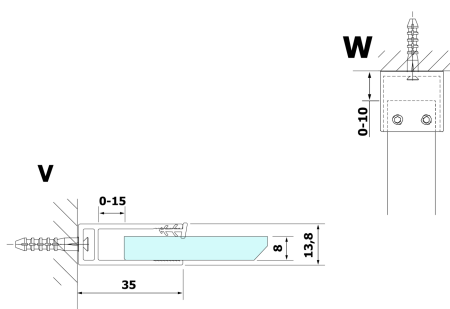

### Rozměry

Výška: 2000 mm

Hloubka: 350 mm

## Technický list

GX12XX

GX3510 chrome  
GX3514 black

700-1400

362

A

MODEL	A
GX1270	685-700
GX1280	785-800
GX1290	885-900
GX1210	985-1000
GX1211	1085-1100
GX1212	1185-1200
GX1213	1285-1300
GX1214	1385-1400

V

0-15

35

13,8

W

0-10

U

8