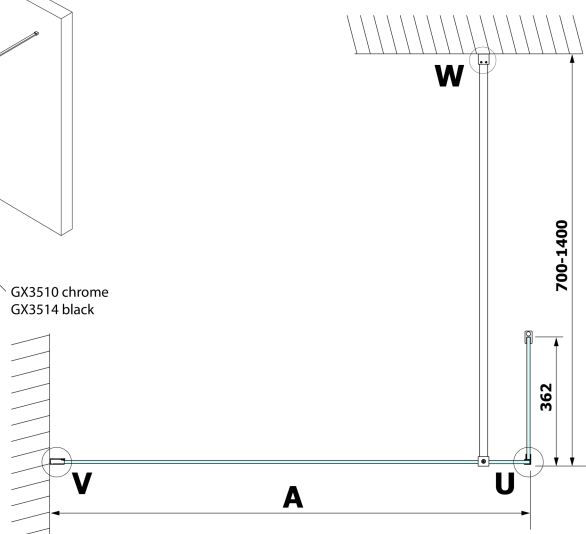

### Rozměry

Výška: 2000 mm

Hloubka: 350 mm

## Technický list

GX12XX

GX3510 chrome  
GX3514 black

700-1400

362

A

MODEL	A
GX1270	685-700
GX1280	785-800
GX1290	885-900
GX1210	985-1000
GX1211	1085-1100
GX1212	1185-1200
GX1213	1285-1300
GX1214	1385-1400

V

0-15

35

13,8

W

0-10

U

8