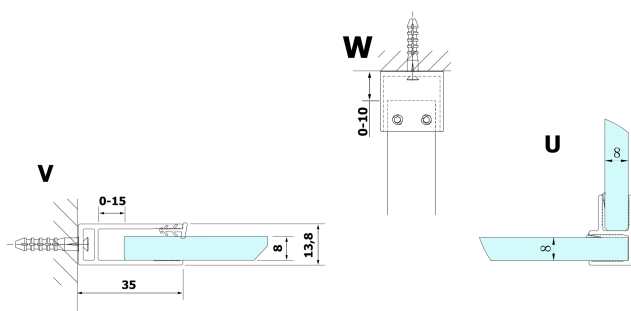

### Rozměry

Výška: 2000 mm

Hloubka: 350 mm

## Technický list

MODEL	A
GX1270	685-700
GX1280	785-800
GX1290	885-900
GX1210	985-1000
GX1211	1085-1100
GX1212	1185-1200
GX1213	1285-1300
GX1214	1385-1400