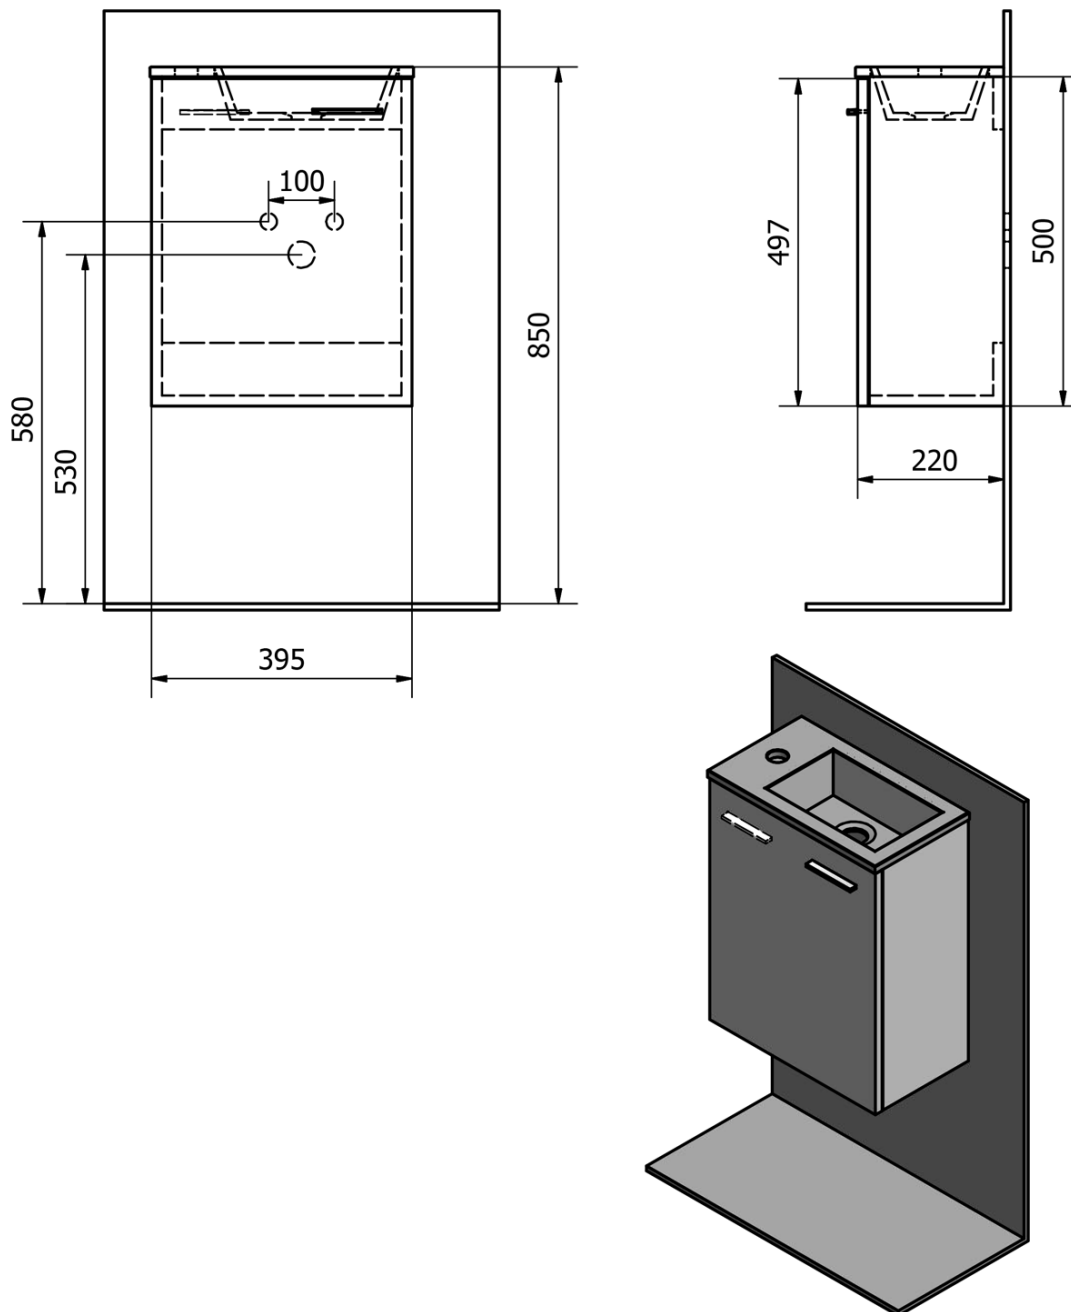

ZOJA skříňka s keramickým umyvadlem 40x22 cm, mali wenge

Objednací kód: 51049MW-02

Základní informace

Značka: Aqualine
Série: ZOJA

Rozměry

Šířka: 395 mm
Výška: 580 mm
Hloubka: 220 mm

Parametry

Barva: Hnědá
Dekor: Mali wenge
Materiál: MDF/lamino
Instalace: Závěsné na stěnu
Typ skříňky: Dvířka
Typ umyvadla: Klasické umyvadlo
Směr otevírání: Univerzální
Výbava: Nutná montáž
Hmotnost / ks: 13.6 kg
Balení: 2 ks
Záruka: 2 roky

Technický list

ZOJA skříňka s keramickým umyvadlem 40x22 cm, mali wenge