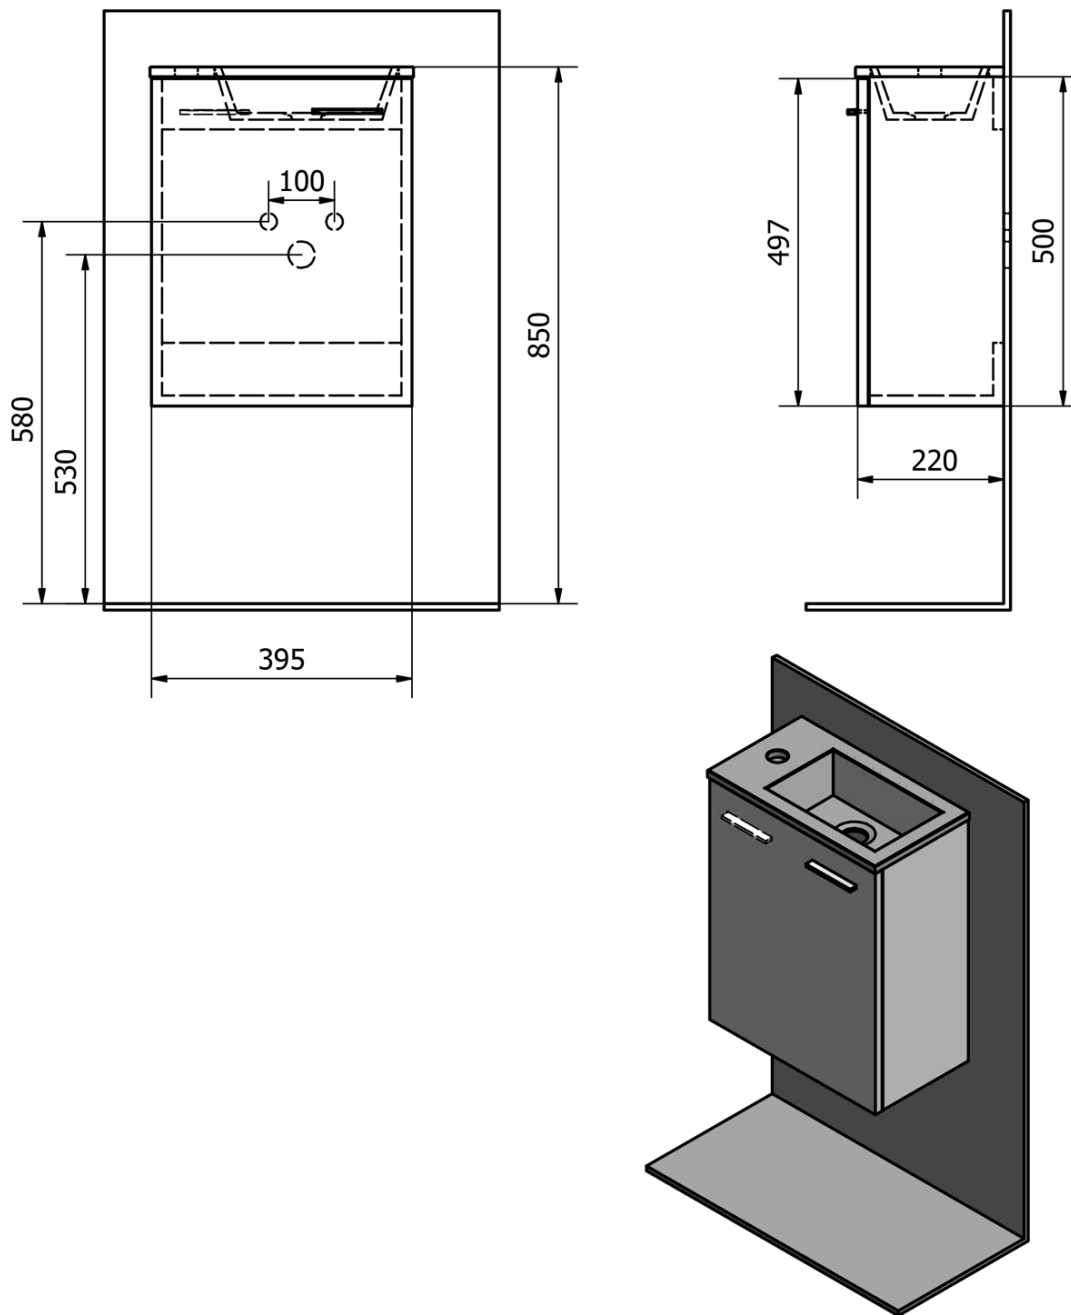

ZOJA skříňka s keramickým umyvadlem 40x22 cm, dub platin

Objednací kód: 51049DP-02

Základní informace

Značka: Aqualine
Série: ZOJA

Rozměry

Šířka: 395 mm
Výška: 580 mm
Hloubka: 220 mm

Parametry

Barva: Hnědá
Dekor: Dub platin
Materiál: MDF/lamino
Instalace: Závěsné na stěnu
Typ skříňky: Dvířka
Typ umyvadla: Klasické umyvadlo
Směr otevírání: Univerzální
Výbava: Nutná montáž
Hmotnost / ks: 13.6 kg
Balení: 2 ks
Záruka: 2 roky

Technický list

ZOJA skříňka s keramickým umyvadlem 40x22 cm, dub platin