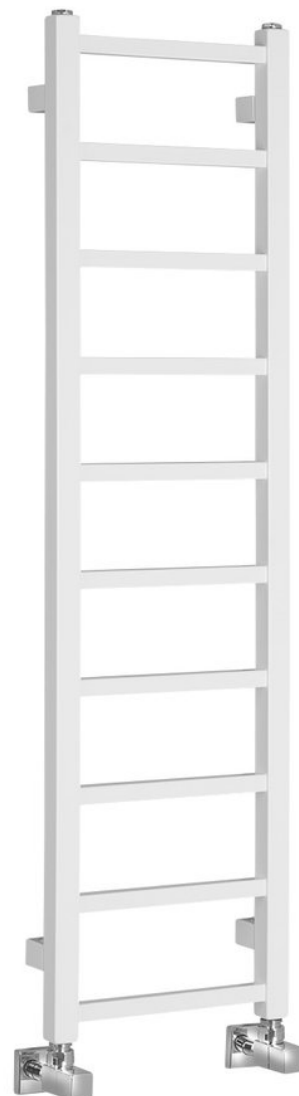

Objednací kód: IR444T

#### Základní informace

Značka: Sapho  
Série: METRO LIGHT

#### Rozměry

Šířka: 300 mm  
Výška: 1140 mm  
Objem: 2.4 l

#### Parametry

Barva: Bílá  
Materiál: Ocel  
Tvar: Tvar H  
Doporučená el. topná tyč: 200 W  
Možnost vytápění: Elektrické vytápění, Kombinované vytápění, Ústřední vytápění  
Rozteč připojení: 270 mm  
Výkon: 211 W  
Teplotní spád: 75/65/20 °C  
Hmotnost / ks: 4.9 kg  
Balení: 1 ks  
Záruka: 2 roky