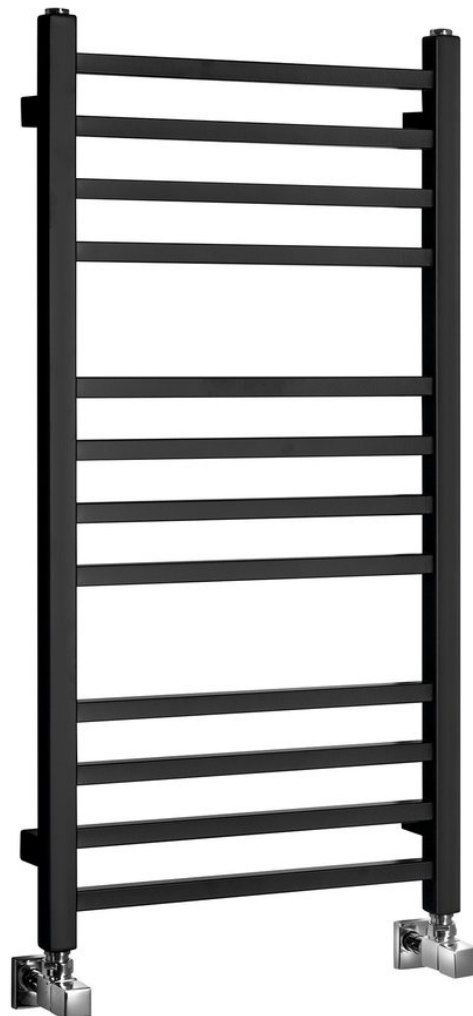

Objednací kód: IR400TB

Základní informace

Značka: Sapho
Série: METRO

Rozměry

Šířka: 450 mm
Výška: 890 mm
Objem: 2.7 l

Parametry

Barva: Černá mat
Materiál: Ocel
Tvar: Tvar H
Doporučená el. topná tyč: 200 W
Možnost vytápění: Elektrické vytápění, Kombinované vytápění, Ústřední vytápění
Rozteč připojení: 420 mm
Výkon: 266 W
Teplotní spád: 75/65/20 °C
Hmotnost / ks: 6.6 kg
Balení: 1 ks
Záruka: 2 roky