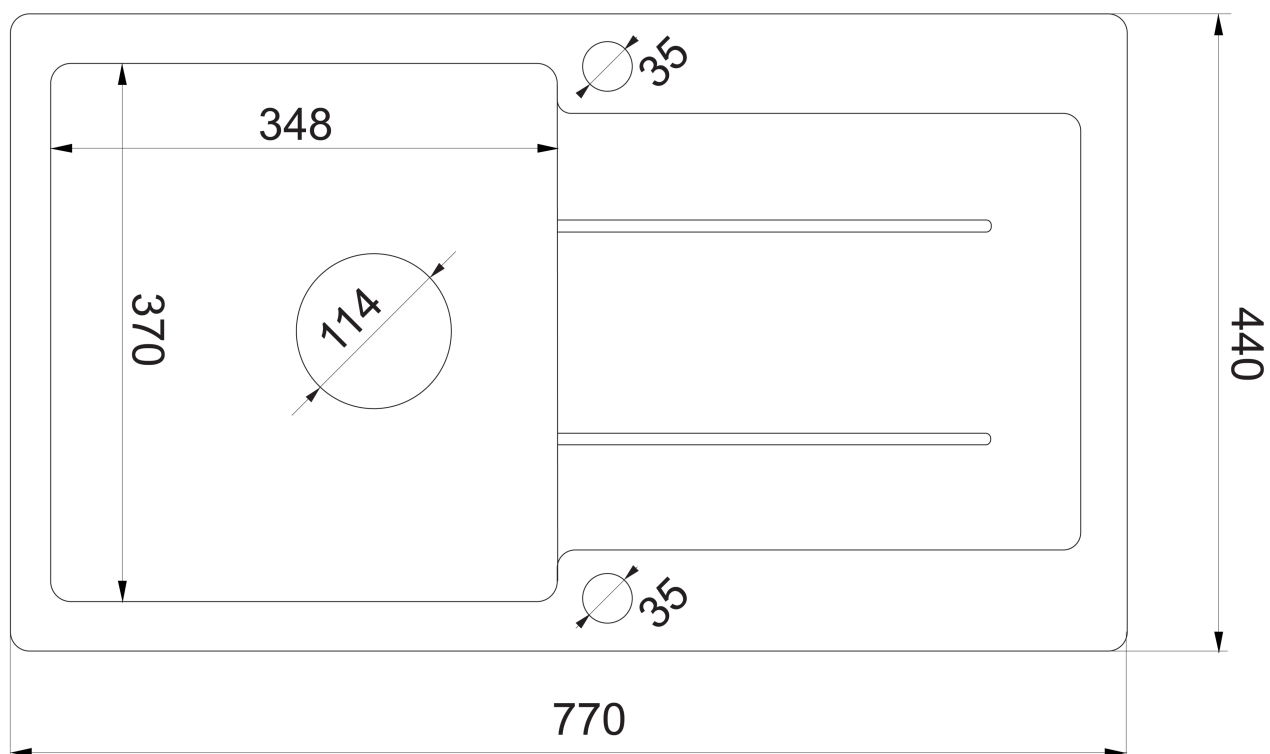

### Rozměry

Šířka: 770 mm  
Výška: 185 mm  
Hloubka: 440 mm

### Parametry

Barva: Béžová  
Materiál: Granit  
Instalace: Horní montáž  
Otvor pro baterii: 1 otvor  
Přepad: ANO  
Tvar: Obdélník  
Minimální šířka dřezové skříňky: 500 mm  
Odkládací plocha: Vlevo/Vpravo otočením dřezu  
Balení obsahuje: Výpust, sifon s odbočkou na myčku/pračku  
Hmotnost / ks: 13.7 kg  
Balení: 1 ks  
Záruka: 4 roky

# Granitový vestavný dřeň s odkapem, 77x44cm, béřová

## Granitový vestavný dřez s odkapem, 77x44cm, béžová