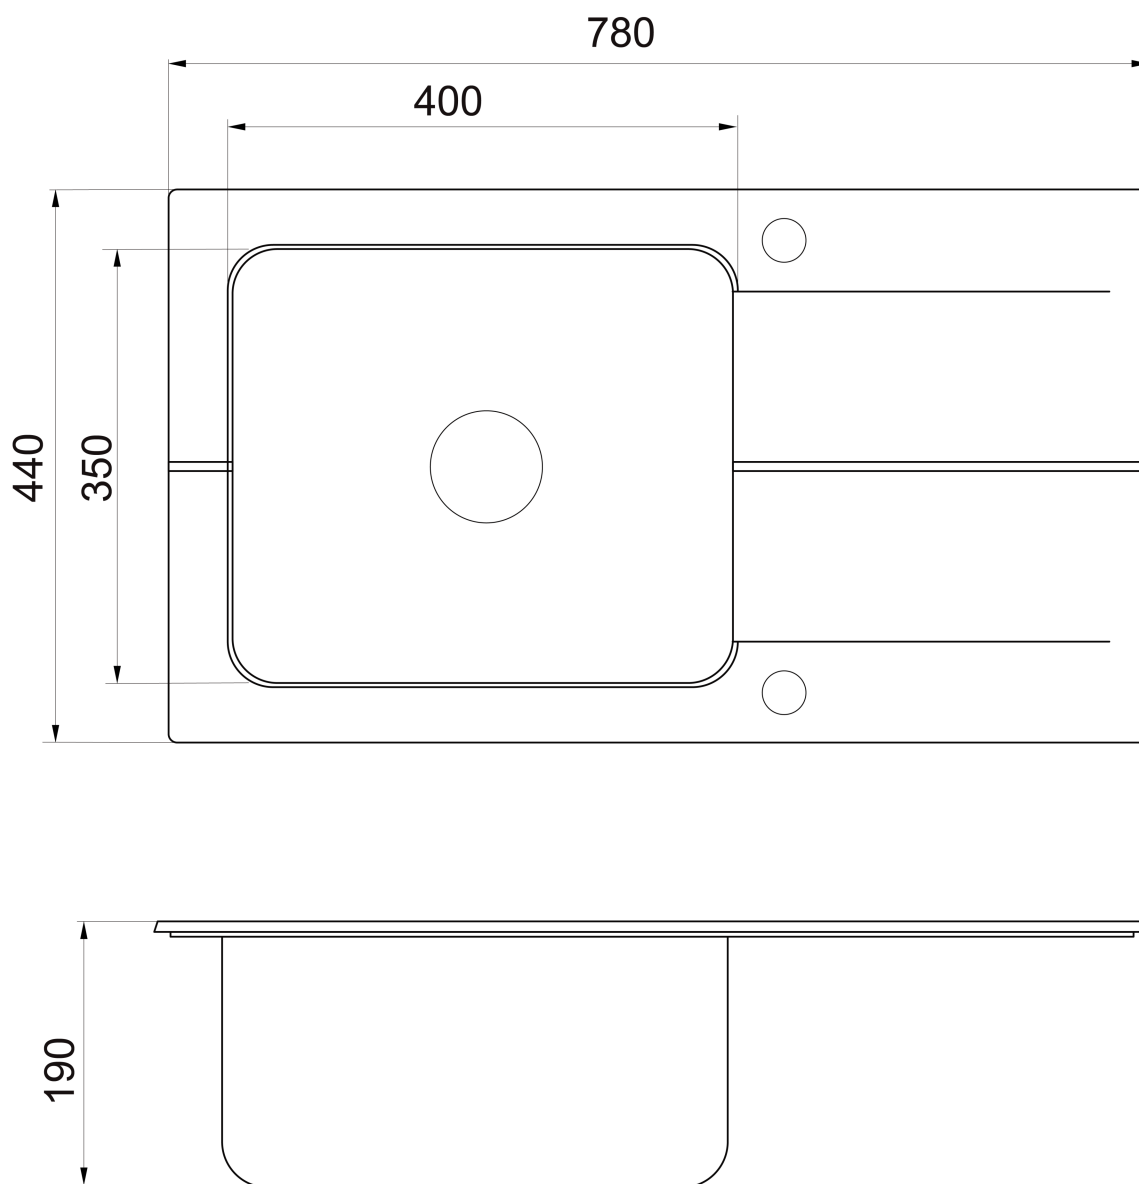

PARGA kombinovaný dřez s odkapem, 78x44cm, granit-nerez, černá

 **SAPHO**

Objednací kód: GR9104

Základní informace

Značka: Sapho

Rozměry

Šířka: 780 mm

Výška: 190 mm

Hloubka: 440 mm

Parametry

Barva: Černá, Nerez

Materiál: Nerez/granit

Instalace: Horní montáž

Otvor pro baterii: 1 otvor

Přepad: ANO

Tvar: Obdélník

Minimální šířka dřezové skříňky: 500 mm

Odkládací plocha: Vlevo/Vpravo otočením dřezu

Balení obsahuje: Výpust, sifon s odbočkou na myčku/pračku

Hmotnost / ks: 13.7 kg

Balení: 1 ks

Záruka: 2 roky

Technický list

PARGA kombinovaný dřez s odkapem, 78x44cm, granit-
nerez, černá

SAPHO