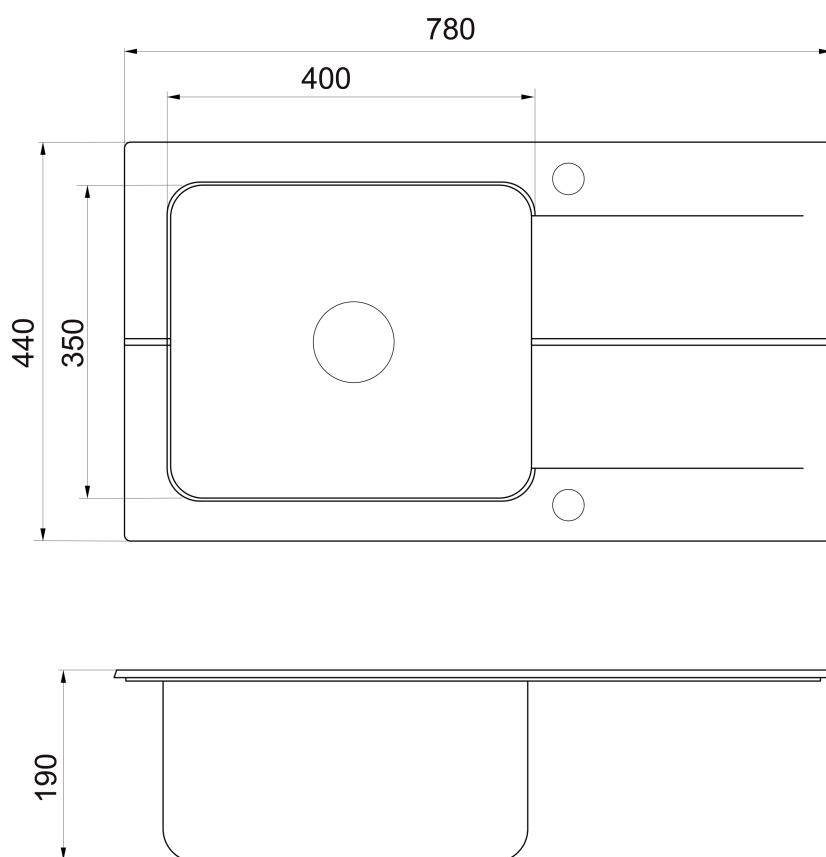

## Rozměry

Šířka: 780 mm

Výška: 190 mm

Hloubka: 440 mm

## Parametry

Barva: Béžová, Nerez

Materiál: Nerez/granit

Záruka: 2 roky

## Technický list

PARGA kombinovaný dřez s odkapem, 78x44cm, granit-  
nerez, béžová