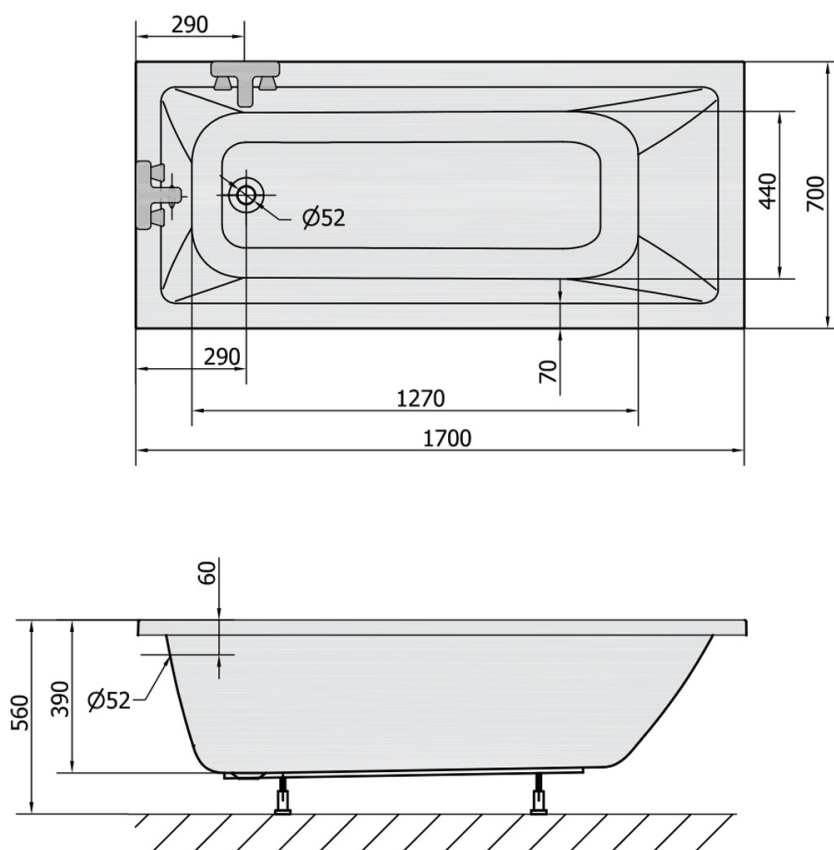

NOEMI obdélníková vana 170x70x39cm, šedá

Objednací kód: 71708.30

Rozměry

Délka: 1700 mm
 Šířka: 700 mm
 Výška: 390 mm
 Objem: 197 l

Parametry

Barva: Šedá
 Materiál: Akrylát
 Záruka: 10 let

Technický list

VOLUME 197L