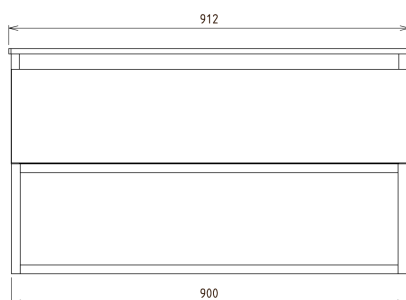

Technický list

Installation of drain + hot & cold water pipes