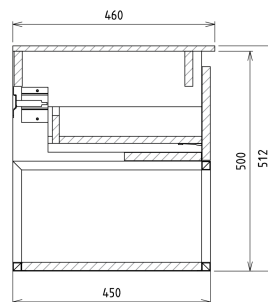

SKARA umyvadlová skříňka 110x50x45cm, černá mat/dub alabama

Objednací kód: CG007-2222

Rozměry

Šířka: 1100 mm
 Výška: 500 mm
 Hloubka: 450 mm

Parametry

Barva: Hnědá
 Dekor: Dub Alabama
 Materiál: Hliník
 Záruka: 2 roky

Technický list

Installation of drain + hot & cold water pipes