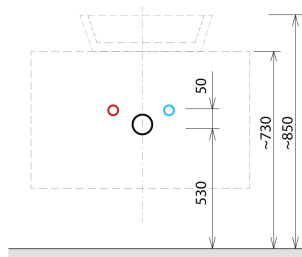

SKARA umyvadlová skříňka 110x50x45cm, černá mat/dub alabama

Objednací kód: CG007-2222

Rozměry

Šířka: 1100 mm
 Výška: 500 mm
 Hloubka: 450 mm

Parametry

Barva: Hnědá
 Dekor: Dub Alabama
 Materiál: Hliník
 Záruka: 2 roky

Technický list

Installation of drain + hot & cold water pipes