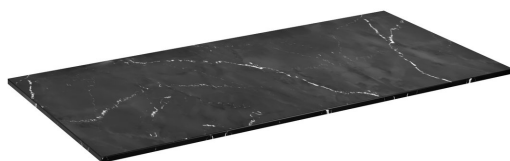

# SKARA deska Rockstone 91,2x12x46cm, 0598 black attica

Objednací kód: CG026-0598

## Základní informace

Značka: Sapho  
Série: SKARA

## Rozměry

Šířka: 912 mm  
Výška: 12 mm  
Hloubka: 460 mm

## Parametry

Barva: Černá mat  
Dekor: Black Attica  
Jiné barevné provedení: Dle vzorníku  
Materiál: Solid Surface - Umělý kámen  
Typ skříňky: Deska  
Typ umyvadla: Umyvadlo na desku  
Hmotnost / ks: 11.2 kg  
Balení: 1 ks  
Záruka: 2 roky