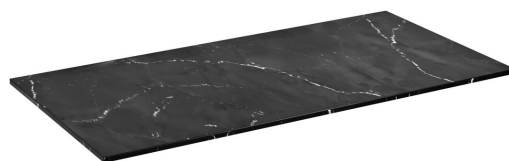

SKARA deska Rockstone 91,2x12x46cm, 0598 black attica

Objednací kód: CG026-0598

Základní informace

Značka: Sapho
Série: SKARA

Rozměry

Šířka: 912 mm
Výška: 12 mm
Hloubka: 460 mm

Parametry

Barva: Černá mat
Dekor: Black Attica
Jiné barevné provedení: Dle vzorníku
Materiál: Solid Surface - Umělý kámen
Typ skříňky: Deska
Typ umyvadla: Umyvadlo na desku
Hmotnost / ks: 11.2 kg
Balení: 1 ks
Záruka: 2 roky