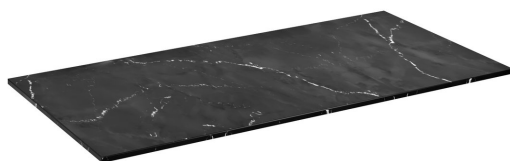

SKARA deska Rockstone 91,2x12x46cm, 0598 black attica

Objednací kód: CG026-0598

Základní informace

Značka: Sapho
Série: SKARA

Rozměry

Šířka: 912 mm
Výška: 12 mm
Hloubka: 460 mm

Parametry

Barva: Černá mat
Dekor: Black Attica
Jiné barevné provedení: Dle vzorníku
Materiál: Solid Surface - Umělý kámen
Typ skříňky: Deska
Typ umyvadla: Umyvadlo na desku
Hmotnost / ks: 11.2 kg
Balení: 1 ks
Záruka: 2 roky