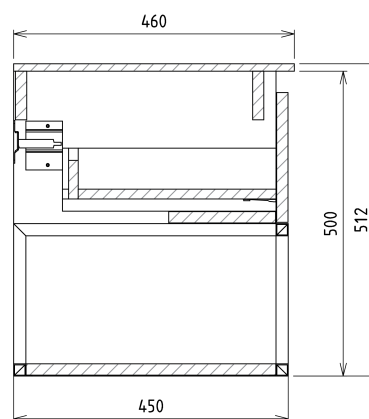

SKARA umyvadlová skříňka 110x50x45cm, černá mat/dub collingwood

Objednací kód: CG007-1919

Základní informace

Značka: Sapho
Série: SKARA

Rozměry

Šířka: 1100 mm
Výška: 500 mm
Hloubka: 450 mm

Parametry

Barva: Hnědá
Dekor: Dub Collingwood
Jiné barevné provedení: Dle vzorníku
Materiál: Hliník
Instalace: Závěsné na stěnu
Typ skříňky: Zásuvky
Výbava: Tiché a plynulé zavírání
Balení neobsahuje: Umyvadlo
Hmotnost / ks: 24.0 kg
Záruka: 2 roky

Doporučujeme přikoupit

1 ks MURALES nábytkový sifon šetřící místo, 5/4", odpad 32mm, bílá (Objednací kód: 151.032.0)

Náhradní díly

Nástěnná podložka pro úchyt CAMAR 60x28 (Objednací kód: D-07.091.660.05)

SKARA umyvadlová skříňka 110x50x45cm, černá mat/dub collingwood

Technický list

Installation of drain + hot & cold water pipes