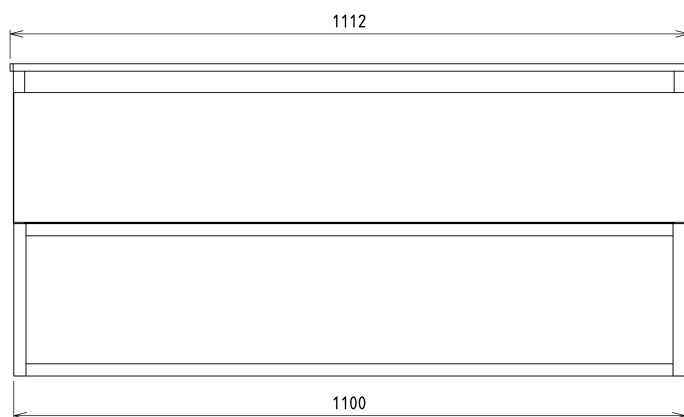

SKARA umyvadlová skříňka 110x50x45cm, černá mat/dub collingwood

Technický list

Installation of drain + hot & cold water pipes