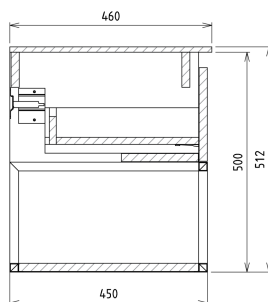

Technický list

Installation of drain + hot & cold water pipes