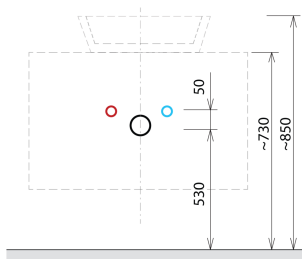

Technický list

Installation of drain + hot & cold water pipes