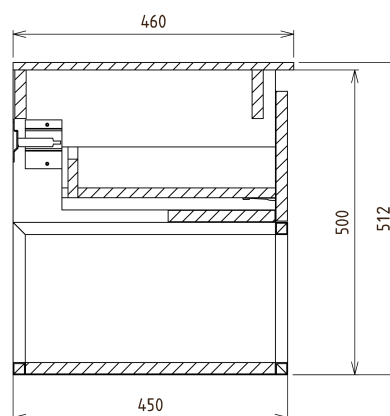

Technický list

Installation of drain + hot & cold water pipes