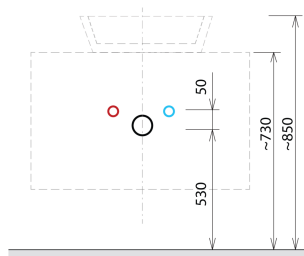

Technický list

Installation of drain + hot & cold water pipes