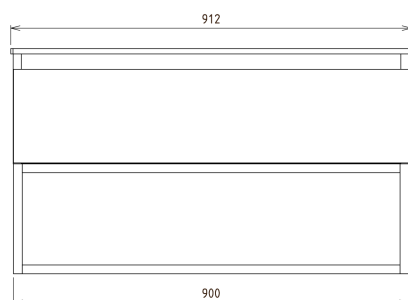

Technický list

Installation of drain + hot & cold water pipes