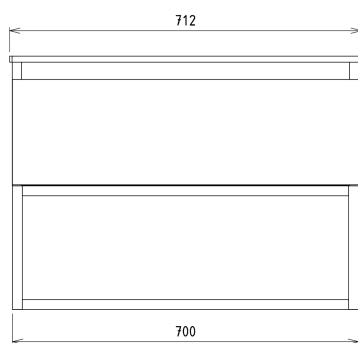

Technický list

Installation of drain + hot & cold water pipes