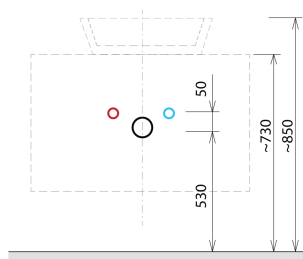

SKARA umyvadlová skříňka 70x50x45cm, černá mat/dub collingwood

Objednáací kód: CG005-1919

Rozměry

Šířka: 700 mm
 Výška: 500 mm
 Hloubka: 450 mm

Parametry

Barva: Hnědá
 Dekor: Dub Collingwood
 Materiál: Hliník, MDF/lamino
 Záruka: 2 roky

Technický list

Installation of drain + hot & cold water pipes