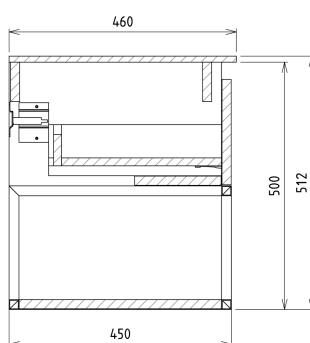

SKARA umyvadlová skříňka 70x50x45cm, černá mat/dub collingwood

Objednáací kód: CG005-1919

Rozměry

Šířka: 700 mm
 Výška: 500 mm
 Hloubka: 450 mm

Parametry

Barva: Hnědá
 Dekor: Dub Collingwood
 Materiál: Hliník, MDF/lamino
 Záruka: 2 roky

Technický list

Installation of drain + hot & cold water pipes