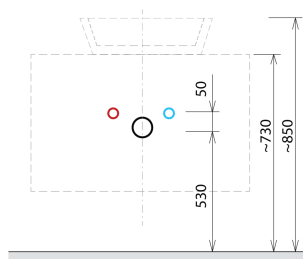

Technický list

Installation of drain + hot & cold water pipes