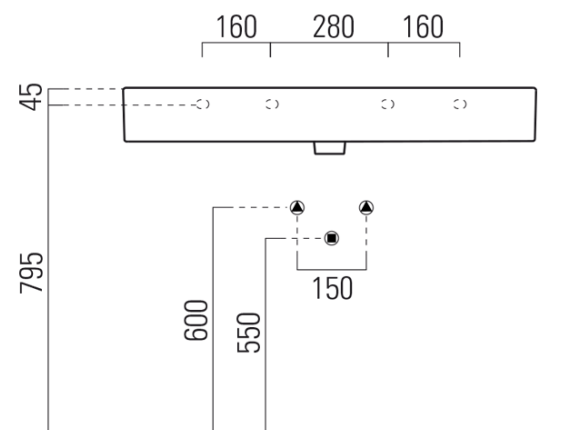

Technický list