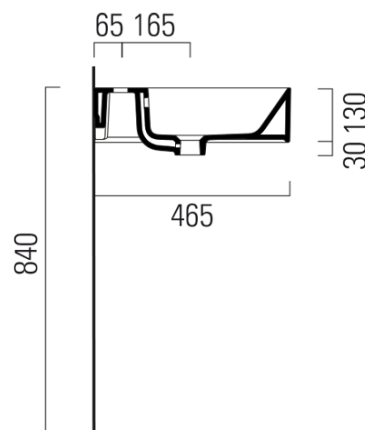

Technický list