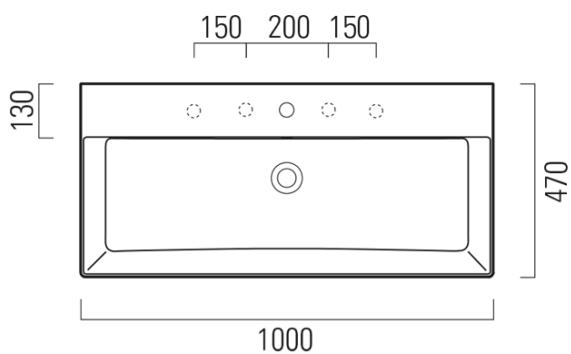

KUBE X keramické umyvadlo 100x47cm, broušená spodní hrana, bez otvoru, bílá ExtraGlaze

GSI[®]

Objednací kód: 94239011

Základní informace

Značka: GSI
Série: KUBE X

Rozměry

Šířka: 1000 mm
Výška: 160 mm
Hloubka: 470 mm

Parametry

Barva: Bílá
Materiál: Keramika
Instalace: K postavení, Nástěnná-šrouby
Typ umyvadla: Klasické umyvadlo
Otvor pro baterii: Bez otvoru
Přepad: ANO
Tvar: Obdélník
Výbava: ExtraGlaze
Hmotnost / ks: 28.2 kg
Balení: 1 ks
Záruka: 2 roky

Doporučujeme přikoupit

1 ks GSI umyvadlová výpust 5/4", click-clack, keramická zátka, bílá (Objednací kód: PCS11)

Technický list

* Taglio sul mobile
Furniture's cut