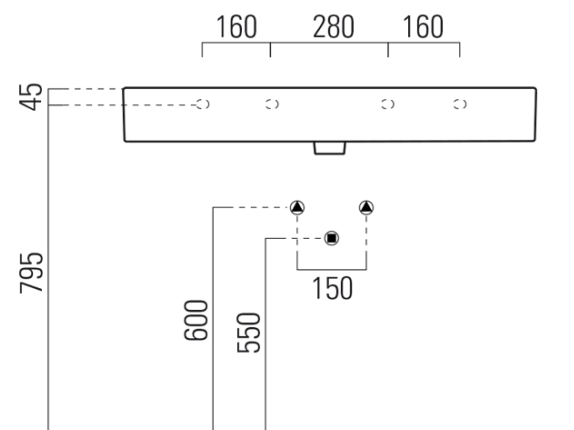

KUBE X keramické umyvadlo 100x47cm, broušená spodní hrana, bez otvoru, bílá ExtraGlaze

GSI[®]

Objednací kód: 94239011

Základní informace

Značka: GSI
Série: KUBE X

Rozměry

Šířka: 1000 mm
Výška: 160 mm
Hloubka: 470 mm

Parametry

Barva: Bílá
Materiál: Keramika
Instalace: K postavení, Nástěnná-šrouby
Typ umyvadla: Klasické umyvadlo
Otvor pro baterii: Bez otvoru
Přepad: ANO
Tvar: Obdélník
Výbava: ExtraGlaze
Hmotnost / ks: 28.2 kg
Balení: 1 ks
Záruka: 2 roky

Doporučujeme přikoupit

1 ks GSI umyvadlová výpust 5/4", click-clack, keramická zátka, bílá (Objednací kód: PCS11)

Technický list

* Taglio sul mobile
Furniture's cut