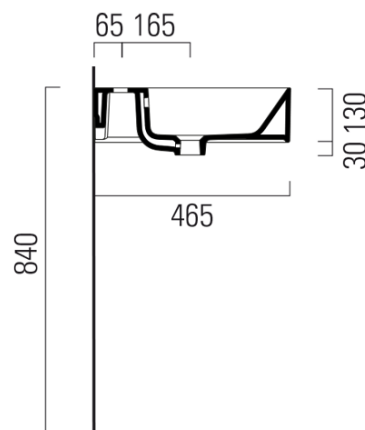

KUBE X keramické umyvadlo 100x47cm, broušená spodní hrana, bez otvoru, bílá ExtraGlaze

GSI[®]

Objednací kód: 94239011

Základní informace

Značka: GSI
Série: KUBE X

Rozměry

Šířka: 1000 mm
Výška: 160 mm
Hloubka: 470 mm

Parametry

Barva: Bílá
Materiál: Keramika
Instalace: K postavení, Nástěnná-šrouby
Typ umyvadla: Klasické umyvadlo
Otvor pro baterii: Bez otvoru
Přepad: ANO
Tvar: Obdélník
Výbava: ExtraGlaze
Hmotnost / ks: 28.2 kg
Balení: 1 ks
Záruka: 2 roky

Doporučujeme přikoupit

1 ks GSI umyvadlová výpust 5/4", click-clack, keramická zátka, bílá (Objednací kód: PCS11)

Technický list

* Taglio sul mobile
Furniture's cut