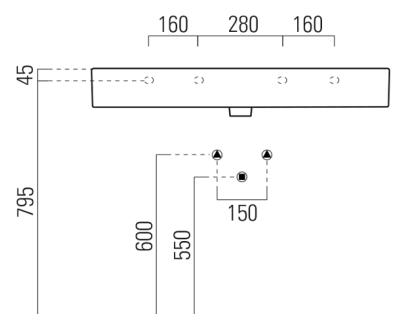

KUBE X keramické umyvadlo 100x47cm, broušená spodní hrana, bez otvoru, bílá ExtraGlaze

Objednací kód: 94239011

Rozměry

Šířka: 1000 mm

Výška: 160 mm

Hloubka: 470 mm

Parametry

Barva: Bílá

Materiál: Keramika

Záruka: 2 roky

Technický list

*Taglio sul mobile
Furniture's cut