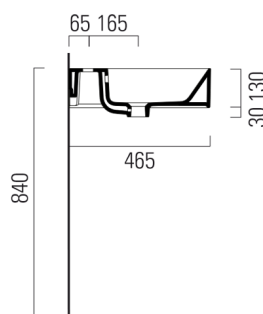

KUBE X keramické umyvadlo 100x47cm, broušená spodní hrana, bez otvoru, bílá ExtraGlaze

Objednací kód: 94239011

Rozměry

Šířka: 1000 mm

Výška: 160 mm

Hloubka: 470 mm

Parametry

Barva: Bílá

Materiál: Keramika

Záruka: 2 roky

Technický list

*Taglio sul mobile
Furniture's cut