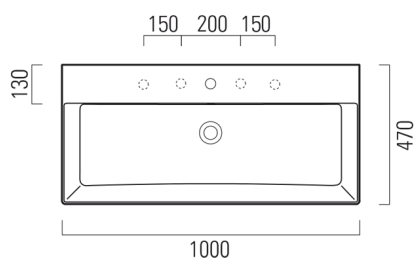

KUBE X keramické umyvadlo 100x47cm, broušená spodní hrana, bez otvoru, bílá ExtraGlaze

Objednací kód: 94239011

Rozměry

Šířka: 1000 mm

Výška: 160 mm

Hloubka: 470 mm

Parametry

Barva: Bílá

Materiál: Keramika

Záruka: 2 roky

Technický list

*Taglio sul mobile
Furniture's cut