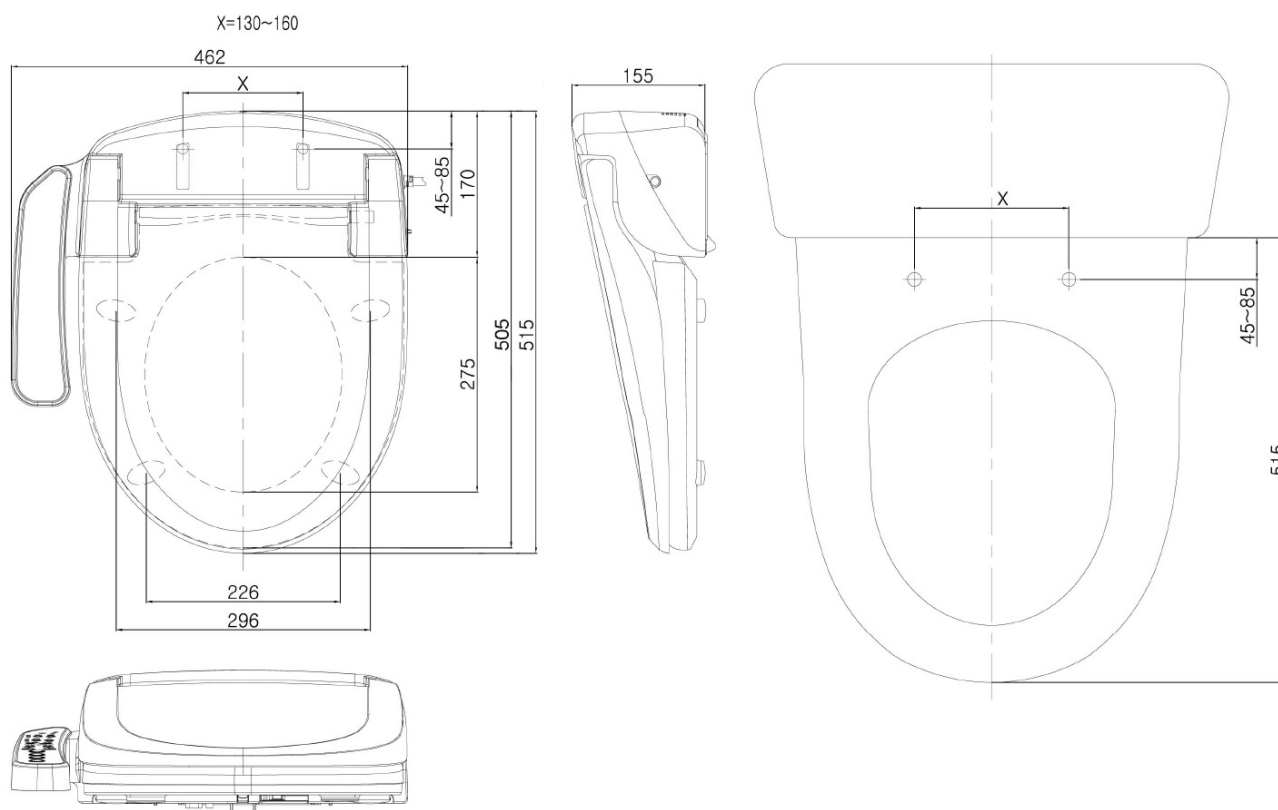

## Rozměry

Šířka: 355 mm

Hloubka: 530 mm

## Parametry

Barva: Bílá

Materiál: Keramika

Technologie splachování: Rimless

Tvar: Klasik

Funkce bidetu: Automatické čištění trysek, Bidetová a dámská tryska, Dotykový senzor v sedátku, LED noční osvětlení, Masážní oplach, Nastavitelná poloha trysek, Nastavitelná teplota vody, Nastavitelný tlak vody, Oscilační pohyb trysky, Teplovzdušné sušení, Úsporný režim ve stand by, Vyhřívané sedátko

Výbava: Skryté uchycení, Soft Close (pomalé sklápění)

Hmotnost / ks: 30.55 kg

Balení: 2 ks

Záruka: 2 roky

## Technický list

Option A

Option B

-  Electrical outlet
-  Cold water connection

AVVA závěsné WC s elektronickým bidetem BLOOMING  
EKO PLUS