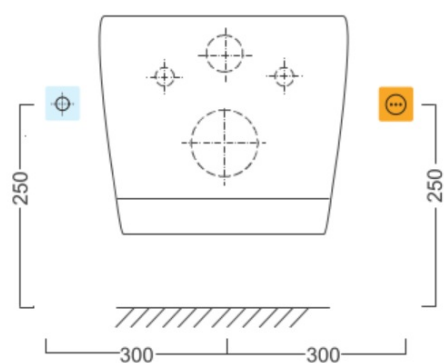

- Electrical outlet
- Cold water connection