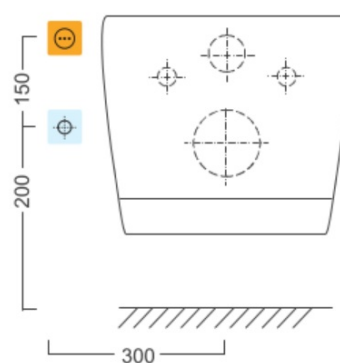

## Rozměry

Šířka: 355 mm

Hloubka: 530 mm

## Parametry

Barva: Bílá

Materiál: Keramika

Technologie splachování: Rimless

Tvar: Klasik

Funkce bidetu: Automatické čištění trysek, Bidetová a dámská tryska, Dotykový senzor v sedátku, LED noční osvětlení, Masážní oplach, Nastavitelná poloha trysek, Nastavitelná teplota vody, Nastavitelný tlak vody, Oscilační pohyb trysky, Teplovzdušné sušení, Úsporný režim ve stand by, Vyhřívané sedátko

## Technický list

Option A

Option B

-  Electrical outlet
-  Cold water connection

AVVA závěsné WC s elektronickým bidetem BLOOMING  
EKO PLUS