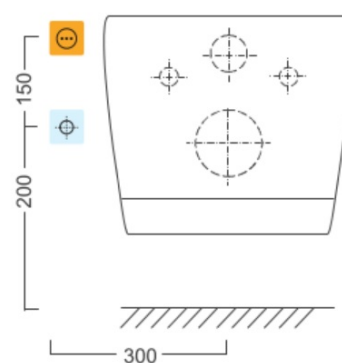

AVVA závěsné WC s elektronickým bidetem BLOOMING EKO PLUS

Objednací kód: NB-1160D-3

Základní informace

Značka: Sapho

Rozměry

Šířka: 355 mm

Hloubka: 530 mm

Parametry

Barva: Bílá

Materiál: Keramika

Technologie splachování: Rimless

Tvar: Klasik

Funkce bidetu: Automatické čištění trysek, Bidetová a dámská tryska, Dotykový senzor v sedátku, LED noční osvětlení, Masážní oplach, Nastavitelná poloha trysek, Nastavitelná teplota vody, Nastavitelný tlak vody, Oscilační pohyb trysky, Teplovzdušné sušení, Úsporný režim ve stand by, Vyhřívané sedátko

Výbava: Skryté uchycení, Soft Close (pomalé sklápění)

Hmotnost / ks: 30.55 kg

Balení: 2 ks

Záruka: 2 roky

Technický list

Option A

Option B

-  Electrical outlet
-  Cold water connection