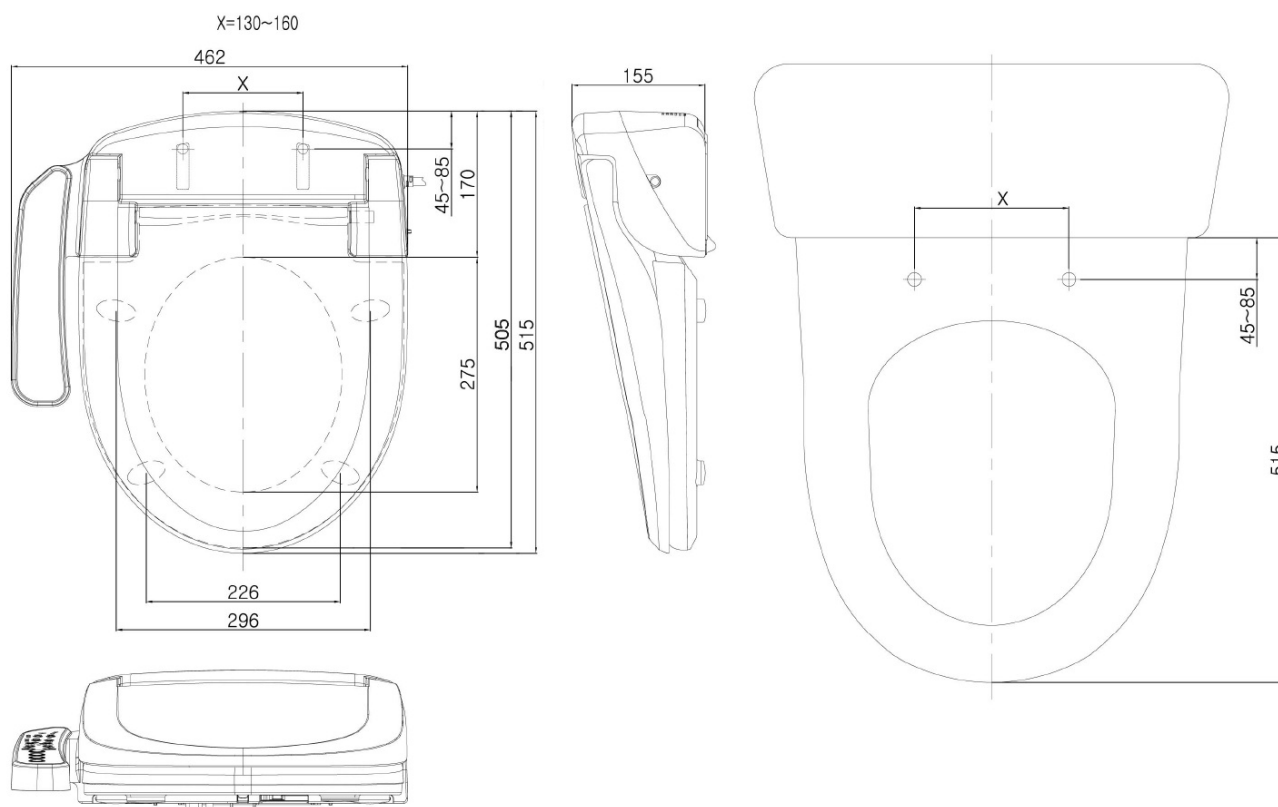

AVVA závěsné WC s elektronickým bidetem BLOOMINGEKO PLUS

Objednací kód: NB-1160D-3

Rozměry

Šířka: 355 mm

Hloubka: 530 mm

Parametry

Barva: Bílá

Materiál: Keramika

Záruka: 2 roky

Technický list

Option A

Option B

-  Electrical outlet
-  Cold water connection