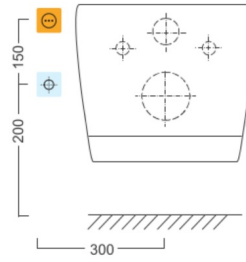

Option B

- Electrical outlet
- Cold water connection